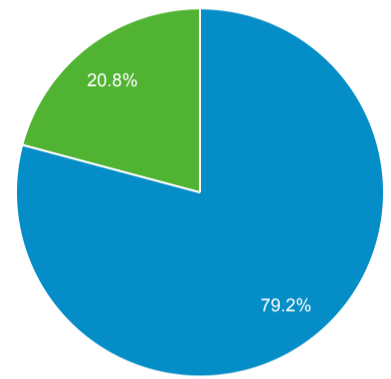

ユーザー サマリー

2021/12/01 - 2021/12/31

すべてのユーザー
100.00% ユーザー

サマリー

ページビュー数

ユーザー
88,945

新規ユーザー
75,381

セッション
169,894

ユーザーあたりのセッション数
1.91

ページビュー数
502,543

ページ/セッション
2.96

平均セッション時間
00:02:14

直帰率
59.44%

New Visitor Returning Visitor

市区町村

市区町村	ユーザー	ユーザー (%)
1. Osaka	30,410	32.65%
2. (not set)	5,480	5.88%
3. Yokohama	4,509	4.84%
4. Kobe	4,098	4.40%
5. Kyoto	4,082	4.38%
6. Minato City	2,733	2.93%
7. Shinjuku City	2,428	2.61%
8. Chiyoda City	2,391	2.57%
9. Nagoya	2,391	2.57%
10. Fukuoka	1,776	1.91%