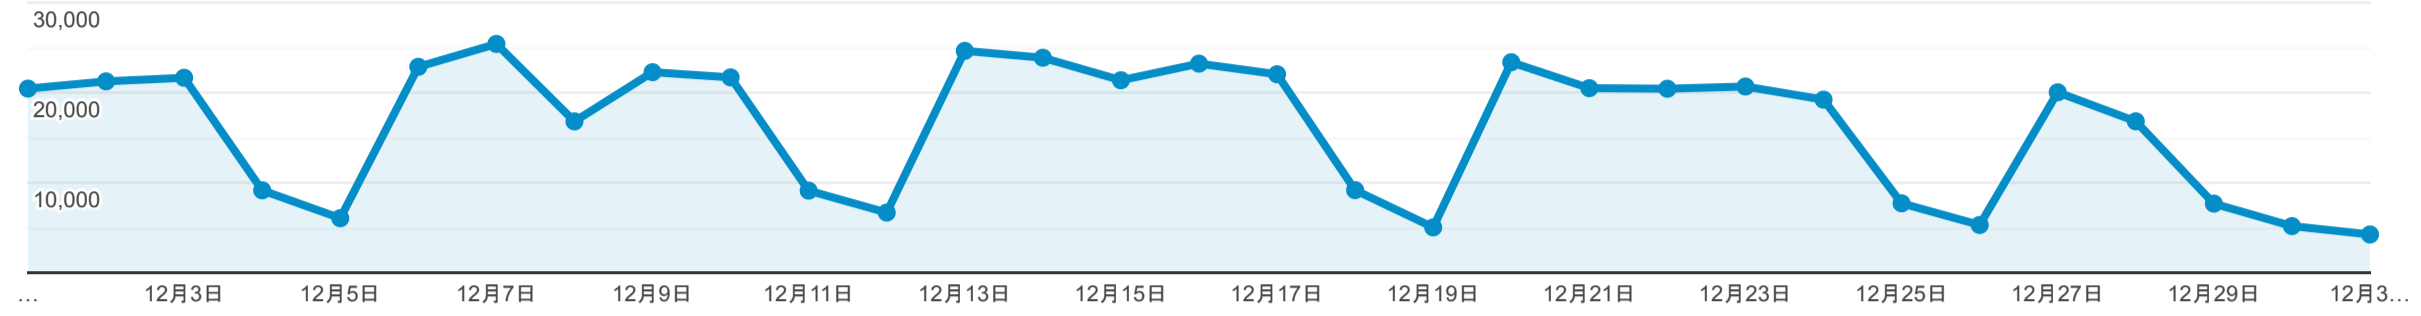

ユーザー サマリー

2021/12/01 - 2021/12/31

すべてのユーザー
100.00% ユーザー

サマリー

ページビュー数

ユーザー
88,945

新規ユーザー
75,381

セッション
169,894

ユーザーあたりのセッション数
1.91

ページビュー数
502,543

ページ/セッション
2.96

平均セッション時間
00:02:14

直帰率
59.44%

New Visitor Returning Visitor

市区町村

市区町村	ユーザー	ユーザー (%)
1. Osaka	30,410	32.65%
2. (not set)	5,480	5.88%
3. Yokohama	4,509	4.84%
4. Kobe	4,098	4.40%
5. Kyoto	4,082	4.38%
6. Minato City	2,733	2.93%
7. Shinjuku City	2,428	2.61%
8. Chiyoda City	2,391	2.57%
9. Nagoya	2,391	2.57%
10. Fukuoka	1,776	1.91%