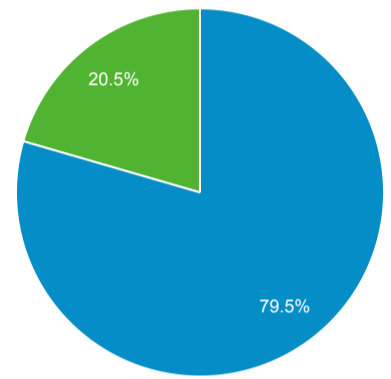

2.92

平均セッション時間

00:02:14

直帰率

59.53%

■ New Visitor ■ Returning Visitor

市区町村

| 市区町村             | ユーザー   | ユーザー (%) |
|------------------|--------|----------|
| 1. Osaka         | 31,461 | 30.15%   |
| 2. Yokohama      | 5,810  | 5.57%    |
| 3. Kyoto         | 5,309  | 5.09%    |
| 4. Kobe          | 4,875  | 4.67%    |
| 5. Minato City   | 3,087  | 2.96%    |
| 6. Nagoya        | 2,932  | 2.81%    |
| 7. Shinjuku City | 2,888  | 2.77%    |
| 8. Chiyoda City  | 2,701  | 2.59%    |
| 9. (not set)     | 2,264  | 2.17%    |
| 10. Fukuoka      | 2,214  | 2.12%    |