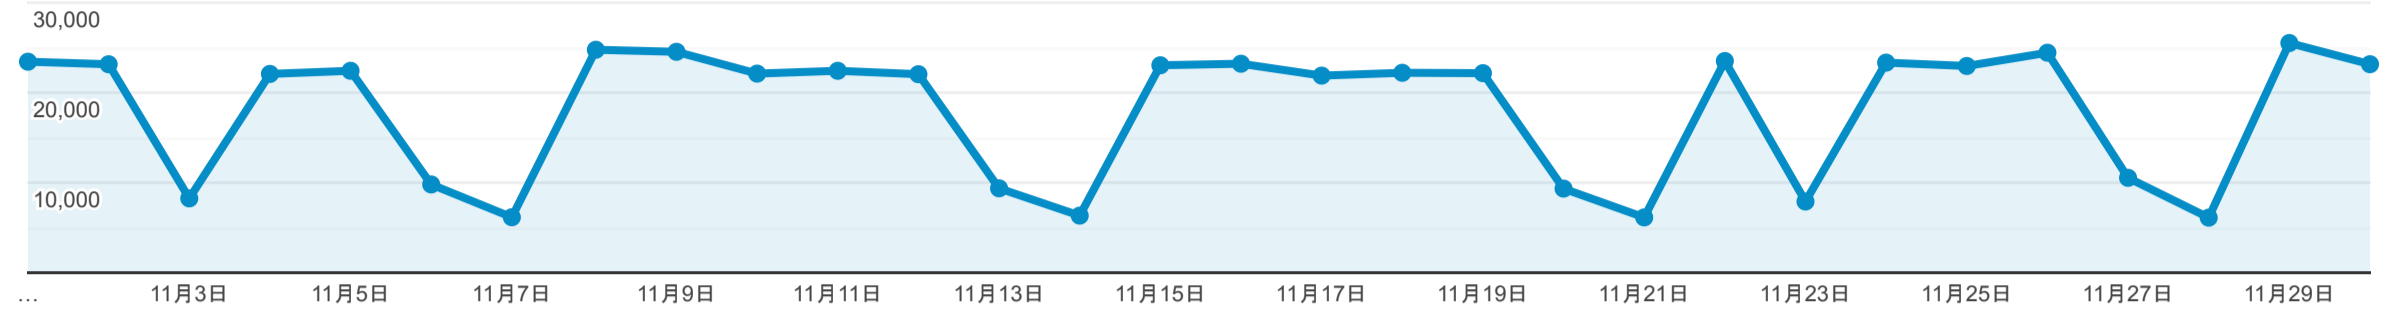

ユーザー サマリー

2021/11/01 - 2021/11/30

すべてのユーザー  
100.00% ユーザー

サマリー

ページビュー数

ユーザー

97,239

新規ユーザー

83,754

セッション

185,102

ユーザーあたりのセッション数

1.90

ページビュー数

541,033

ページ/セッション