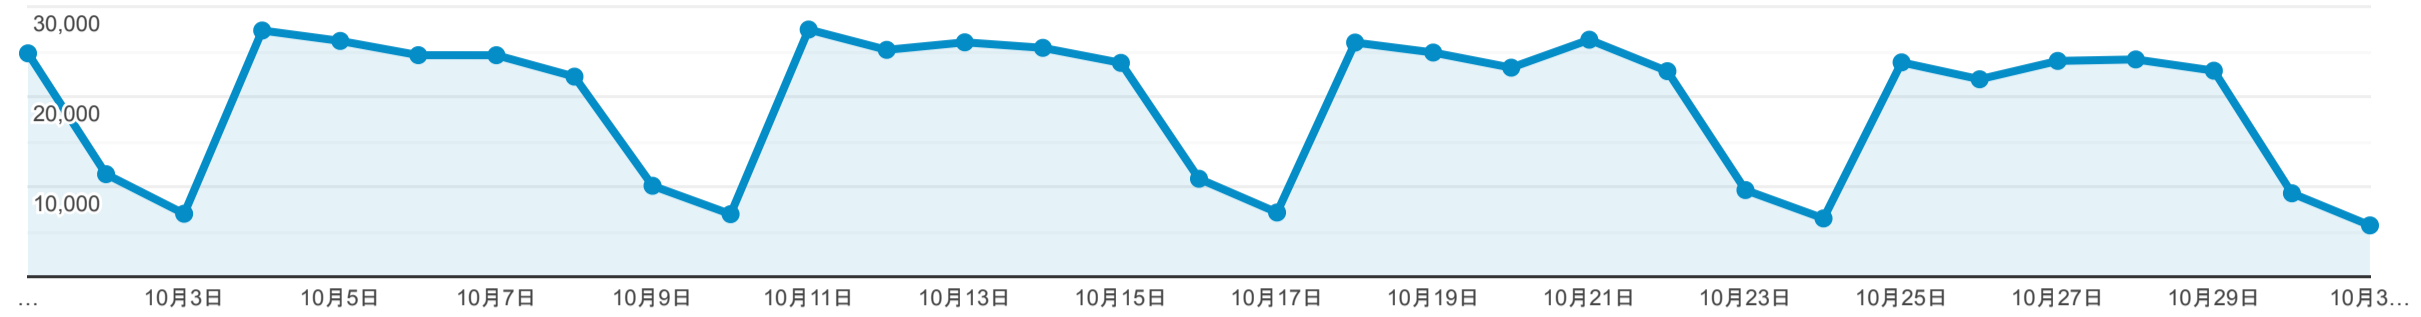

ユーザー サマリー

2021/10/01 - 2021/10/31

すべてのユーザー  
100.00% ユーザー

サマリー

ページビュー数

ユーザー <b>105,878</b>	新規ユーザー <b>91,485</b>	セッション <b>200,899</b>	ユーザーあたりのセッション数 <b>1.90</b>
ページビュー数 <b>600,711</b>	ページ/セッション <b>2.99</b>	平均セッション時間 <b>00:02:15</b>	直帰率 <b>59.51%</b>

New Visitor Returning Visitor

市区町村

市区町村	ユーザー	ユーザー (%)
1. Osaka	33,516	29.74%
2. Yokohama	7,338	6.51%
3. Kyoto	5,145	4.57%
4. Kobe	5,084	4.51%
5. Minato City	3,739	3.32%
6. Nagoya	3,520	3.12%
7. Shinjuku City	3,059	2.71%
8. Chiyoda City	2,728	2.42%
9. Sakai	2,161	1.92%
10. Fukuoka	2,159	1.92%