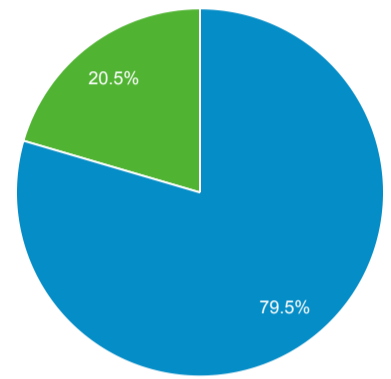

ユーザー サマリー

2021/10/01 - 2021/10/31

すべてのユーザー  
100.00% ユーザー

サマリー

ページビュー数

ユーザー <b>105,878</b>	新規ユーザー <b>91,485</b>	セッション <b>200,899</b>	ユーザーあたりのセッション数 <b>1.90</b>
ページビュー数 <b>600,711</b>	ページ/セッション <b>2.99</b>	平均セッション時間 <b>00:02:15</b>	直帰率 <b>59.51%</b>

New Visitor Returning Visitor

市区町村

市区町村	ユーザー	ユーザー (%)
1. Osaka	33,516	29.74%
2. Yokohama	7,338	6.51%
3. Kyoto	5,145	4.57%
4. Kobe	5,084	4.51%
5. Minato City	3,739	3.32%
6. Nagoya	3,520	3.12%
7. Shinjuku City	3,059	2.71%
8. Chiyoda City	2,728	2.42%
9. Sakai	2,161	1.92%
10. Fukuoka	2,159	1.92%