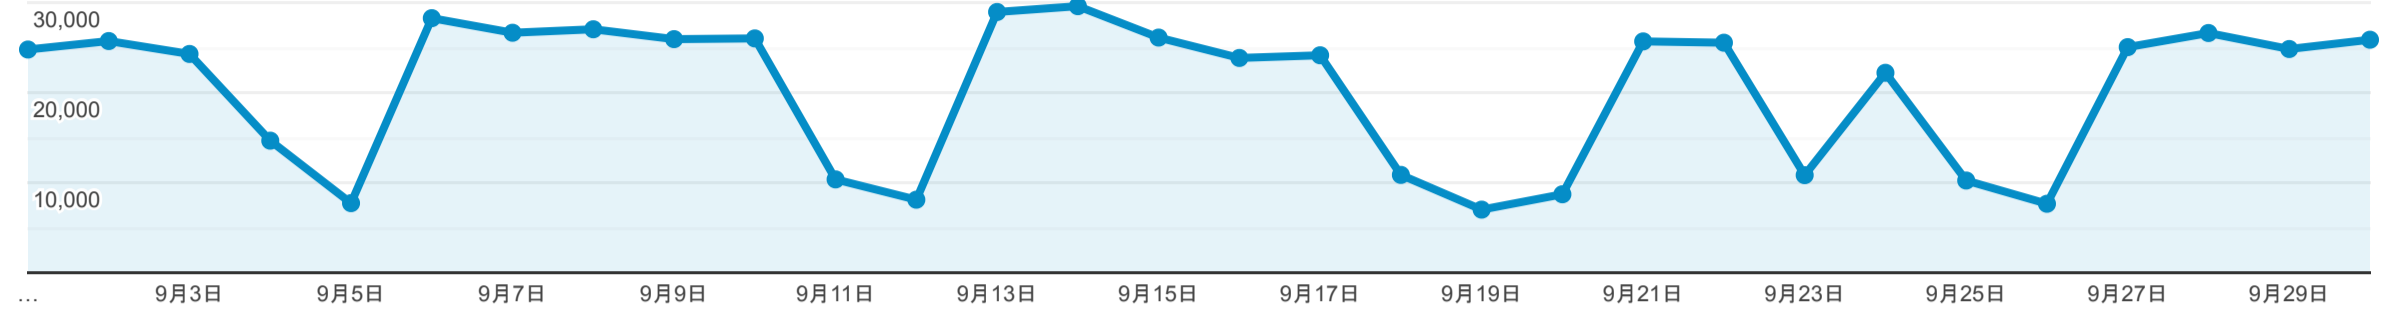

ユーザー サマリー

2021/09/01 - 2021/09/30

すべてのユーザー  
100.00% ユーザー

サマリー

ページビュー数

ユーザー <b>110,005</b>	新規ユーザー <b>95,432</b>	セッション <b>204,487</b>	ユーザーあたりのセッション数 <b>1.86</b>
ページビュー数 <b>612,084</b>	ページ/セッション <b>2.99</b>	平均セッション時間 <b>00:02:17</b>	直帰率 <b>59.59%</b>

New Visitor Returning Visitor

市区町村

順位	市区町村	ユーザー	ユーザー (%)
1.	Osaka	34,203	29.23%
2.	Yokohama	7,249	6.19%
3.	Kyoto	5,960	5.09%
4.	Kobe	5,509	4.71%
5.	Nagoya	3,449	2.95%
6.	Minato City	3,406	2.91%
7.	Shinjuku City	3,222	2.75%
8.	Chiyoda City	2,588	2.21%
9.	Fukuoka	2,448	2.09%
10.	Sakai	2,436	2.08%