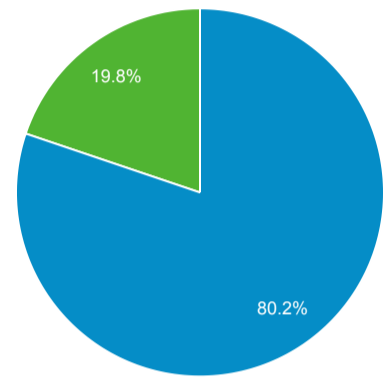

ユーザー サマリー

2021/09/01 - 2021/09/30

すべてのユーザー  
100.00% ユーザー

サマリー

ページビュー数

ユーザー <b>110,005</b>	新規ユーザー <b>95,432</b>	セッション <b>204,487</b>	ユーザーあたりのセッション数 <b>1.86</b>
ページビュー数 <b>612,084</b>	ページ/セッション <b>2.99</b>	平均セッション時間 <b>00:02:17</b>	直帰率 <b>59.59%</b>

New Visitor Returning Visitor

市区町村

順位	市区町村	ユーザー	ユーザー (%)
1.	Osaka	34,203	29.23%
2.	Yokohama	7,249	6.19%
3.	Kyoto	5,960	5.09%
4.	Kobe	5,509	4.71%
5.	Nagoya	3,449	2.95%
6.	Minato City	3,406	2.91%
7.	Shinjuku City	3,222	2.75%
8.	Chiyoda City	2,588	2.21%
9.	Fukuoka	2,448	2.09%
10.	Sakai	2,436	2.08%