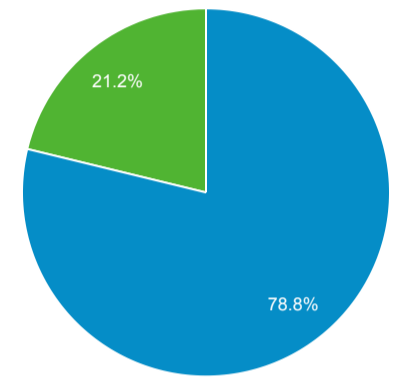

ユーザー サマリー

2021/07/01 - 2021/07/31

すべてのユーザー  
100.00% ユーザー

サマリー

ページビュー数

ユーザー <b>95,057</b>	新規ユーザー <b>81,022</b>	セッション <b>183,733</b>	ユーザーあたりのセッション数 <b>1.93</b>
ページビュー数 <b>553,493</b>	ページ/セッション <b>3.01</b>	平均セッション時間 <b>00:02:15</b>	直帰率 <b>58.97%</b>

■ New Visitor ■ Returning Visitor

市区町村

市区町村	ユーザー	ユーザー (%)
1. Osaka	29,249	28.73%
2. Yokohama	7,511	7.38%
3. Kyoto	5,211	5.12%
4. Kobe	4,584	4.50%
5. Minato City	3,477	3.41%
6. Nagoya	3,169	3.11%
7. Shinjuku City	2,674	2.63%
8. Chiyoda City	2,497	2.45%
9. Sakai	2,037	2.00%
10. Fukuoka	1,977	1.94%