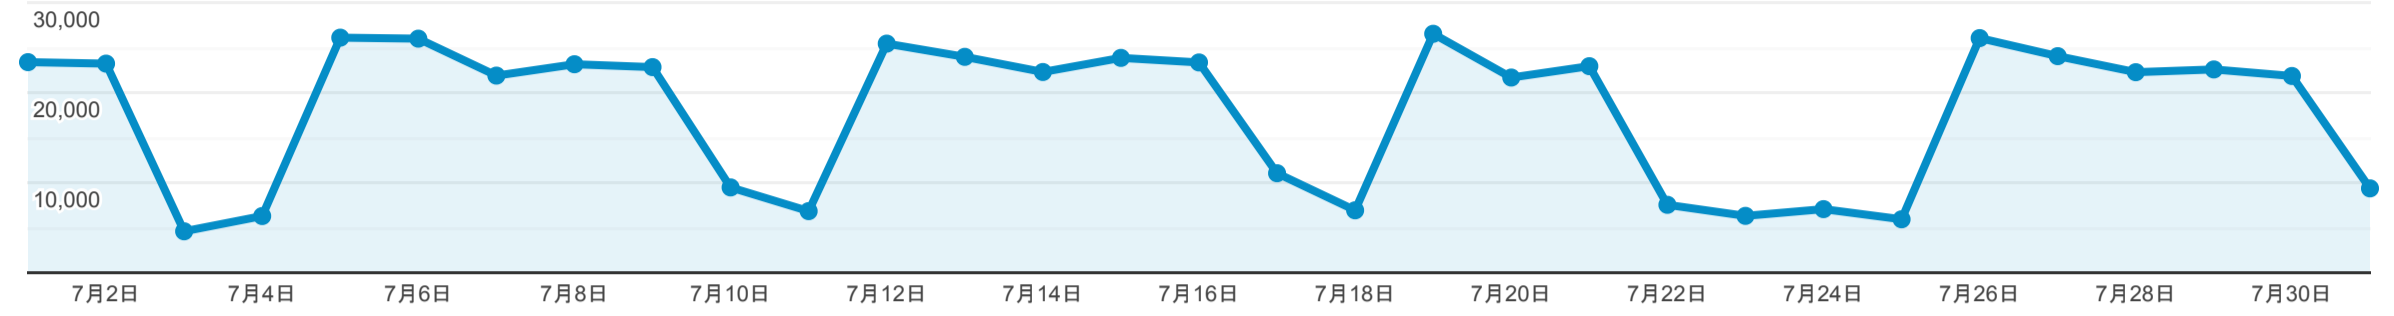

ユーザー サマリー

2021/07/01 - 2021/07/31

すべてのユーザー  
100.00% ユーザー

サマリー

ページビュー数

ユーザー <b>95,057</b>	新規ユーザー <b>81,022</b>	セッション <b>183,733</b>	ユーザーあたりのセッション数 <b>1.93</b>
ページビュー数 <b>553,493</b>	ページ/セッション <b>3.01</b>	平均セッション時間 <b>00:02:15</b>	直帰率 <b>58.97%</b>

■ New Visitor ■ Returning Visitor

市区町村

市区町村	ユーザー	ユーザー (%)
1. Osaka	29,249	28.73%
2. Yokohama	7,511	7.38%
3. Kyoto	5,211	5.12%
4. Kobe	4,584	4.50%
5. Minato City	3,477	3.41%
6. Nagoya	3,169	3.11%
7. Shinjuku City	2,674	2.63%
8. Chiyoda City	2,497	2.45%
9. Sakai	2,037	2.00%
10. Fukuoka	1,977	1.94%