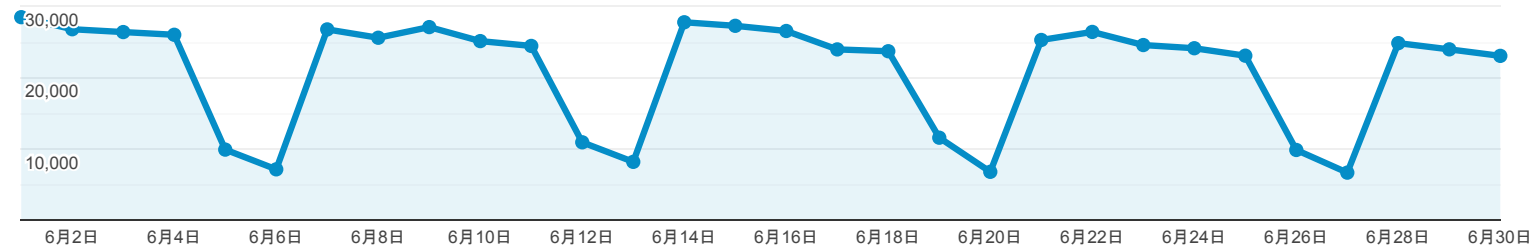

ユーザー サマリー

2021/06/01 - 2021/06/30

すべてのユーザー  
100.00% ユーザー

サマリー

ページビュー数

ユーザー  
**108,763**

新規ユーザー  
**92,616**

セッション  
**208,589**

ユーザーあたりのセッション数  
**1.92**

ページビュー数  
**631,690**

ページ/セッション  
**3.03**

平均セッション時間  
**00:02:20**

直帰率  
**58.31%**

New Visitor Returning Visitor

市区町村	ユーザー	ユーザー (%)
1. Osaka	32,768	28.36%
2. Yokohama	9,283	8.03%
3. Kyoto	5,971	5.17%
4. Kobe	5,307	4.59%
5. Nagoya	3,662	3.17%
6. Minato City	3,536	3.06%
7. Shinjuku City	2,816	2.44%
8. Fukuoka	2,789	2.41%
9. Chiyoda City	2,696	2.33%
10. Sakai	2,397	2.07%