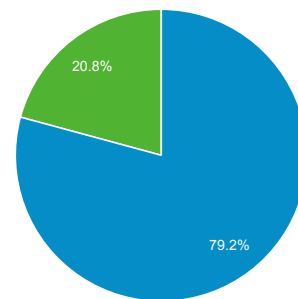

ユーザー サマリー

2021/06/01 - 2021/06/30

すべてのユーザー  
100.00% ユーザー

サマリー

ページビュー数

ユーザー  
**108,763**

新規ユーザー  
**92,616**

セッション  
**208,589**

ユーザーあたりのセッション数  
**1.92**

ページビュー数  
**631,690**

ページ/セッション  
**3.03**

平均セッション時間  
**00:02:20**

直帰率  
**58.31%**

New Visitor Returning Visitor

市区町村	ユーザー	ユーザー (%)
1. Osaka	32,768	28.36%
2. Yokohama	9,283	8.03%
3. Kyoto	5,971	5.17%
4. Kobe	5,307	4.59%
5. Nagoya	3,662	3.17%
6. Minato City	3,536	3.06%
7. Shinjuku City	2,816	2.44%
8. Fukuoka	2,789	2.41%
9. Chiyoda City	2,696	2.33%
10. Sakai	2,397	2.07%