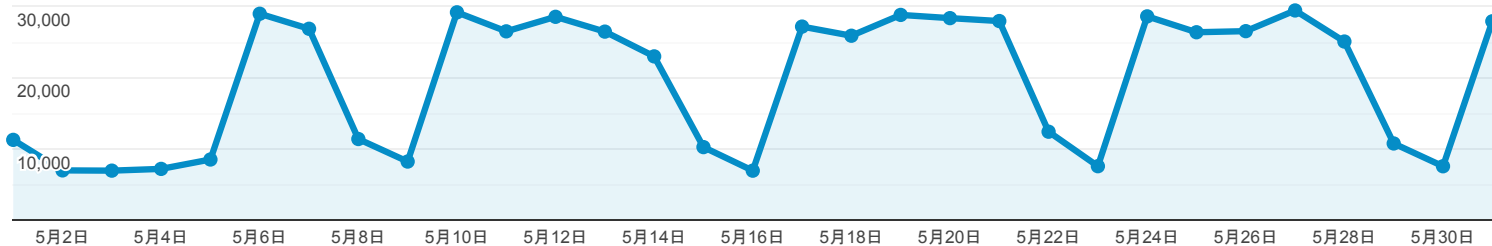

ユーザー サマリー

2021/05/01 - 2021/05/31

すべてのユーザー
100.00% ユーザー

サマリー

ページビュー数

ユーザー

108,757

新規ユーザー

93,147

セッション

198,303

ユーザーあたりのセッション数

1.82

ページビュー数

606,944

ページ/セッション