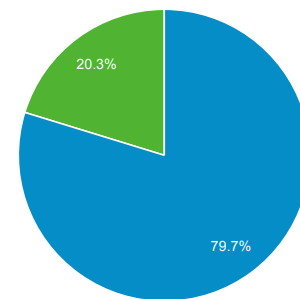

3.06

平均セッション時間

00:02:20

直帰率

59.34%

New Visitor Returning Visitor

市区町村

市区町村	ユーザー	ユーザー (%)
1. Osaka	32,713	28.60%
2. Yokohama	8,355	7.30%
3. Kyoto	5,715	5.00%
4. Kobe	5,596	4.89%
5. Nagoya	3,668	3.21%
6. Minato City	3,331	2.91%
7. Shinjuku City	3,280	2.87%
8. Sakai	2,544	2.22%
9. Chiyoda City	2,541	2.22%
10. Fukuoka	2,187	1.91%