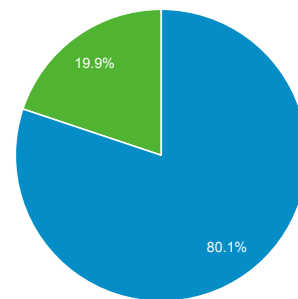

ユーザー サマリー

2021/04/01 - 2021/04/30

すべてのユーザー
100.00% ユーザー

サマリー

ページビュー数

ユーザー
117,240

新規ユーザー
102,207

セッション
214,119

ユーザーあたりのセッション数
1.83

ページビュー数
622,672

ページ/セッション
2.91

平均セッション時間
00:02:12

直帰率
60.63%

New Visitor Returning Visitor

市区町村	ユーザー	ユーザー (%)
1. Osaka	38,611	31.08%
2. Yokohama	8,357	6.73%
3. Kobe	5,795	4.66%
4. Kyoto	5,663	4.56%
5. Minato City	3,896	3.14%
6. Nagoya	3,754	3.02%
7. Shinjuku City	3,308	2.66%
8. Chiyoda City	2,850	2.29%
9. Sakai	2,585	2.08%
10. Fukuoka	2,231	1.80%