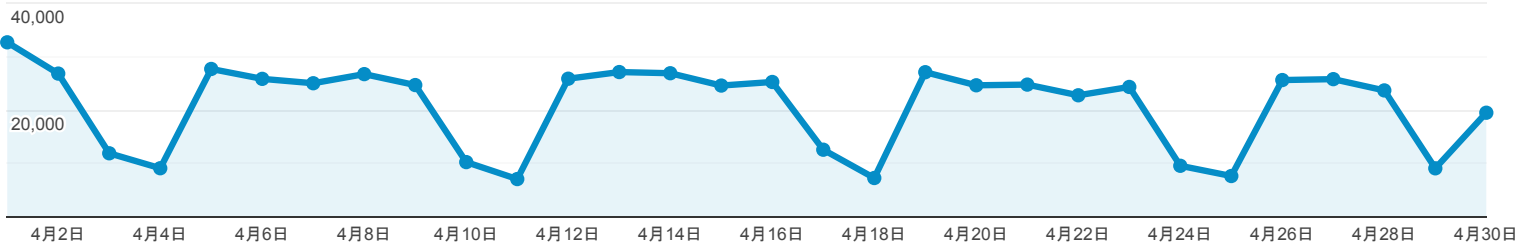

ユーザー サマリー

2021/04/01 - 2021/04/30

すべてのユーザー
100.00% ユーザー

サマリー

ページビュー数

ユーザー
117,240

新規ユーザー
102,207

セッション
214,119

ユーザーあたりのセッション数
1.83

ページビュー数
622,672

ページ/セッション
2.91

平均セッション時間
00:02:12

直帰率
60.63%

New Visitor Returning Visitor

市区町村	ユーザー	ユーザー (%)
1. Osaka	38,611	31.08%
2. Yokohama	8,357	6.73%
3. Kobe	5,795	4.66%
4. Kyoto	5,663	4.56%
5. Minato City	3,896	3.14%
6. Nagoya	3,754	3.02%
7. Shinjuku City	3,308	2.66%
8. Chiyoda City	2,850	2.29%
9. Sakai	2,585	2.08%
10. Fukuoka	2,231	1.80%