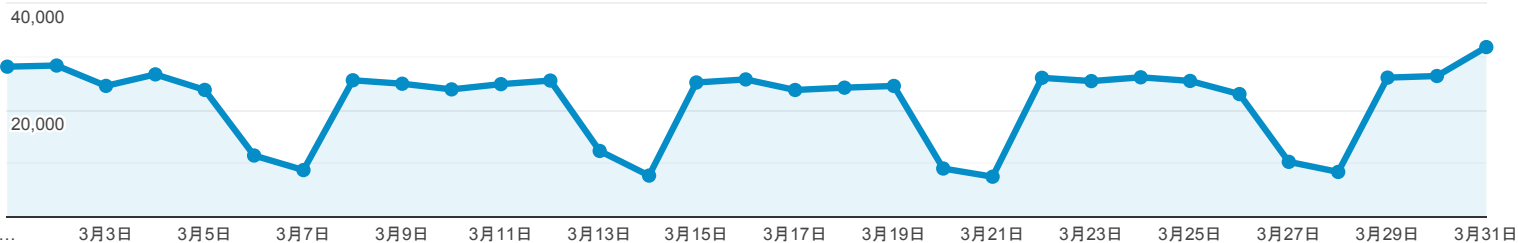

ユーザー サマリー

2021/03/01 - 2021/03/31

すべてのユーザー
100.00% ユーザー

サマリー

ページビュー数

ユーザー
121,240

新規ユーザー
106,029

セッション
225,895

ユーザーあたりのセッション数
1.86

ページビュー数
666,226

ページ/セッション
2.95

平均セッション時間
00:02:14

直帰率
59.66%

New Visitor Returning Visitor

市区町村	ユーザー	ユーザー (%)
1. Osaka	40,019	30.80%
2. Yokohama	8,983	6.91%
3. Kyoto	6,235	4.80%
4. Kobe	6,189	4.76%
5. Minato City	4,409	3.39%
6. Nagoya	3,851	2.96%
7. Shinjuku City	3,700	2.85%
8. Chiyoda City	3,112	2.40%
9. Sakai	2,450	1.89%
10. Fukuoka	1,934	1.49%