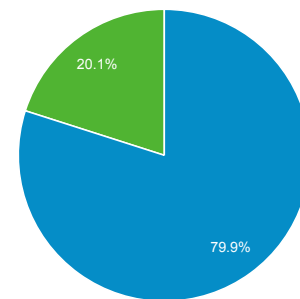

ユーザー サマリー

2021/03/01 - 2021/03/31

すべてのユーザー
100.00% ユーザー

サマリー

ページビュー数

ユーザー
121,240

新規ユーザー
106,029

セッション
225,895

ユーザーあたりのセッション数
1.86

ページビュー数
666,226

ページ/セッション
2.95

平均セッション時間
00:02:14

直帰率
59.66%

New Visitor Returning Visitor

市区町村	ユーザー	ユーザー (%)
1. Osaka	40,019	30.80%
2. Yokohama	8,983	6.91%
3. Kyoto	6,235	4.80%
4. Kobe	6,189	4.76%
5. Minato City	4,409	3.39%
6. Nagoya	3,851	2.96%
7. Shinjuku City	3,700	2.85%
8. Chiyoda City	3,112	2.40%
9. Sakai	2,450	1.89%
10. Fukuoka	1,934	1.49%