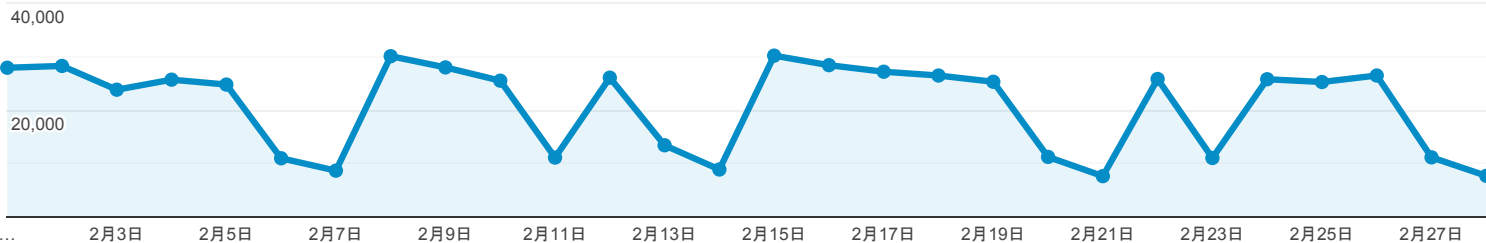

ユーザー サマリー

2021/02/01 - 2021/02/28

すべてのユーザー  
100.00% ユーザー

サマリー

ページビュー数

ユーザー  
**108,374**

新規ユーザー  
**91,455**

セッション  
**194,085**

ユーザーあたりのセッション数  
**1.79**

ページビュー数  
**583,391**

ページ/セッション  
**3.01**

平均セッション時間  
**00:02:17**

直帰率  
**59.71%**

New Visitor Returning Visitor

市区町村	ユーザー	ユーザー (%)
1. Osaka	34,801	30.65%
2. Yokohama	7,510	6.61%
3. Kobe	5,568	4.90%
4. Kyoto	5,397	4.75%
5. Minato City	3,604	3.17%
6. Nagoya	3,226	2.84%
7. Shinjuku City	3,157	2.78%
8. Chiyoda City	2,663	2.35%
9. Sakai	2,280	2.01%
10. Fukuoka	2,014	1.77%