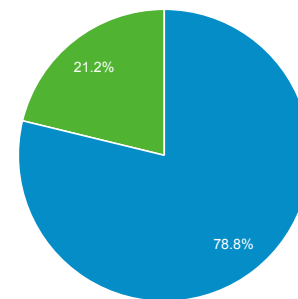

ユーザー サマリー

2021/02/01 - 2021/02/28

すべてのユーザー  
100.00% ユーザー

サマリー

ページビュー数

ユーザー  
**108,374**

新規ユーザー  
**91,455**

セッション  
**194,085**

ユーザーあたりのセッション数  
**1.79**

ページビュー数  
**583,391**

ページ/セッション  
**3.01**

平均セッション時間  
**00:02:17**

直帰率  
**59.71%**

New Visitor Returning Visitor

市区町村	ユーザー	ユーザー (%)
1. Osaka	34,801	30.65%
2. Yokohama	7,510	6.61%
3. Kobe	5,568	4.90%
4. Kyoto	5,397	4.75%
5. Minato City	3,604	3.17%
6. Nagoya	3,226	2.84%
7. Shinjuku City	3,157	2.78%
8. Chiyoda City	2,663	2.35%
9. Sakai	2,280	2.01%
10. Fukuoka	2,014	1.77%