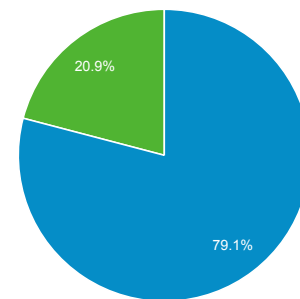

ユーザー サマリー

2021/01/01 - 2021/01/31

すべてのユーザー  
100.00% ユーザー

サマリー

ページビュー数

ユーザー  
**103,810**

新規ユーザー  
**89,778**

セッション  
**192,670**

ユーザーあたりのセッション数  
**1.86**

ページビュー数  
**567,220**

ページ/セッション  
**2.94**

平均セッション時間  
**00:02:16**

直帰率  
**60.12%**

New Visitor Returning Visitor

市区町村	ユーザー	ユーザー (%)
1. Osaka	32,893	29.79%
2. Yokohama	6,929	6.28%
3. Kobe	5,368	4.86%
4. Kyoto	5,227	4.73%
5. Shinjuku City	3,812	3.45%
6. Minato City	3,776	3.42%
7. Chiyoda City	2,901	2.63%
8. Nagoya	2,760	2.50%
9. Sakai	2,398	2.17%
10. Fukuoka	2,163	1.96%