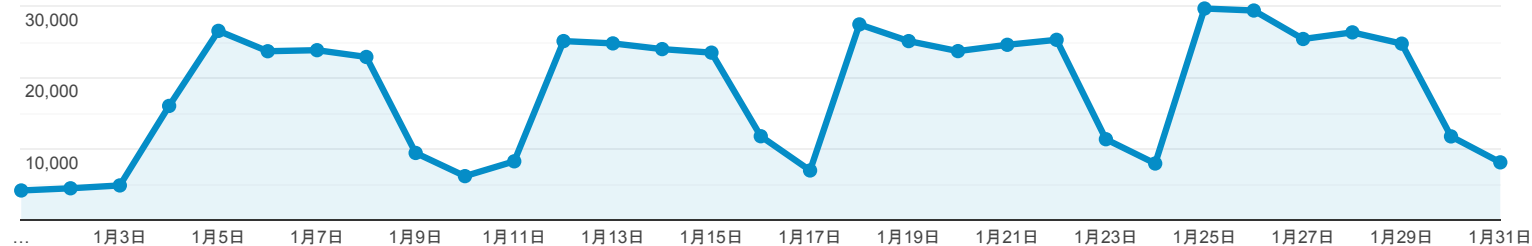

ユーザー サマリー

2021/01/01 - 2021/01/31

すべてのユーザー  
100.00% ユーザー

サマリー

ページビュー数

ユーザー  
**103,810**

新規ユーザー  
**89,778**

セッション  
**192,670**

ユーザーあたりのセッション数  
**1.86**

ページビュー数  
**567,220**

ページ/セッション  
**2.94**

平均セッション時間  
**00:02:16**

直帰率  
**60.12%**

New Visitor Returning Visitor

市区町村	ユーザー	ユーザー (%)
1. Osaka	32,893	29.79%
2. Yokohama	6,929	6.28%
3. Kobe	5,368	4.86%
4. Kyoto	5,227	4.73%
5. Shinjuku City	3,812	3.45%
6. Minato City	3,776	3.42%
7. Chiyoda City	2,901	2.63%
8. Nagoya	2,760	2.50%
9. Sakai	2,398	2.17%
10. Fukuoka	2,163	1.96%