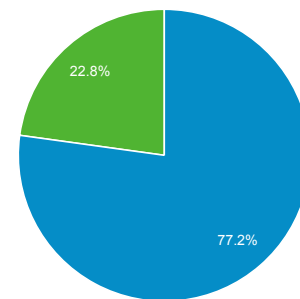

ユーザーあたりのセッション数  
**1.90**

ページビュー数  
**531,972**

ページ/セッション  
**2.95**

平均セッション時間  
**00:02:14**

直帰率  
**59.42%**

New Visitor Returning Visitor

市区町村	ユーザー	ユーザー (%)
1. Osaka	30,792	30.83%
2. Yokohama	6,664	6.67%
3. Kobe	4,828	4.83%
4. Kyoto	4,557	4.56%
5. Minato City	3,602	3.61%
6. Shinjuku City	3,526	3.53%
7. Chiyoda City	2,742	2.75%
8. Nagoya	2,597	2.60%
9. Fukuoka	2,099	2.10%
10. Sakai	1,892	1.89%