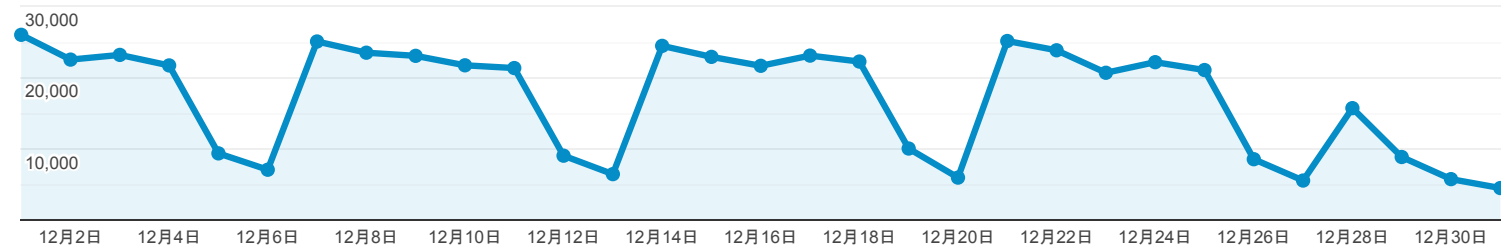

ユーザー サマリー

2020/12/01 - 2020/12/31

すべてのユーザー  
100.00% ユーザー

サマリー

ページビュー数

ユーザー  
**94,717**

新規ユーザー  
**78,120**

セッション  
**180,382**

ユーザーあたりのセッション数  
**1.90**

ページビュー数  
**531,972**

ページ/セッション  
**2.95**

平均セッション時間  
**00:02:14**

直帰率  
**59.42%**

New Visitor Returning Visitor

市区町村	ユーザー	ユーザー (%)
1. Osaka	30,792	30.83%
2. Yokohama	6,664	6.67%
3. Kobe	4,828	4.83%
4. Kyoto	4,557	4.56%
5. Minato City	3,602	3.61%
6. Shinjuku City	3,526	3.53%
7. Chiyoda City	2,742	2.75%
8. Nagoya	2,597	2.60%
9. Fukuoka	2,099	2.10%
10. Sakai	1,892	1.89%