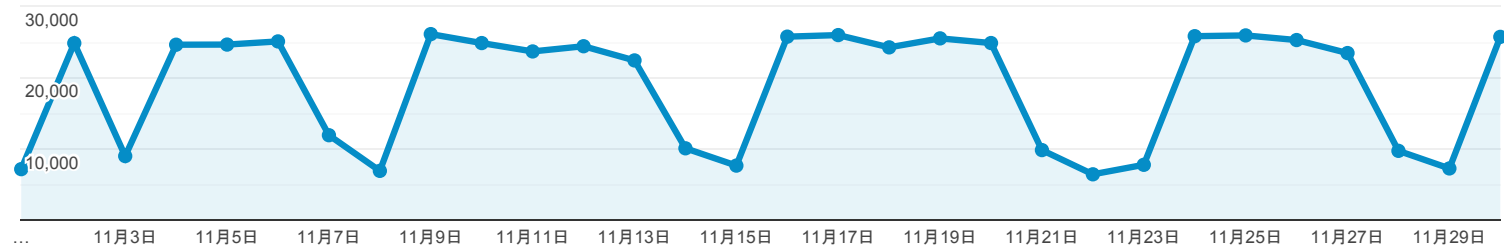

ユーザー サマリー

2020/11/01 - 2020/11/30

すべてのユーザー  
100.00% ユーザー

サマリー

ページビュー数

ユーザー  
**107,023**

新規ユーザー  
**89,026**

セッション  
**192,317**

ユーザーあたりのセッション数  
**1.80**

ページビュー数  
**566,406**

ページ/セッション  
**2.95**

平均セッション時間  
**00:02:13**

直帰率  
**60.36%**

New Visitor Returning Visitor

市区町村	ユーザー	ユーザー (%)
1. Osaka	33,762	29.93%
2. Yokohama	7,584	6.72%
3. Kobe	5,271	4.67%
4. Kyoto	4,993	4.43%
5. Minato City	4,158	3.69%
6. (not set)	3,624	3.21%
7. Shinjuku City	3,431	3.04%
8. Chiyoda City	3,106	2.75%
9. Nagoya	3,010	2.67%
10. Fukuoka	2,815	2.50%