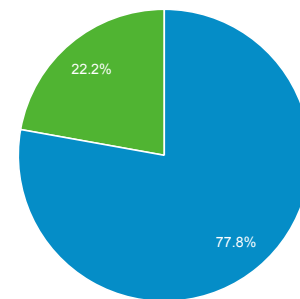

ユーザー サマリー

2020/11/01 - 2020/11/30

すべてのユーザー  
100.00% ユーザー

サマリー

ページビュー数

ユーザー  
**107,023**

新規ユーザー  
**89,026**

セッション  
**192,317**

ユーザーあたりのセッション数  
**1.80**

ページビュー数  
**566,406**

ページ/セッション  
**2.95**

平均セッション時間  
**00:02:13**

直帰率  
**60.36%**

New Visitor Returning Visitor

市区町村	ユーザー	ユーザー (%)
1. Osaka	33,762	29.93%
2. Yokohama	7,584	6.72%
3. Kobe	5,271	4.67%
4. Kyoto	4,993	4.43%
5. Minato City	4,158	3.69%
6. (not set)	3,624	3.21%
7. Shinjuku City	3,431	3.04%
8. Chiyoda City	3,106	2.75%
9. Nagoya	3,010	2.67%
10. Fukuoka	2,815	2.50%