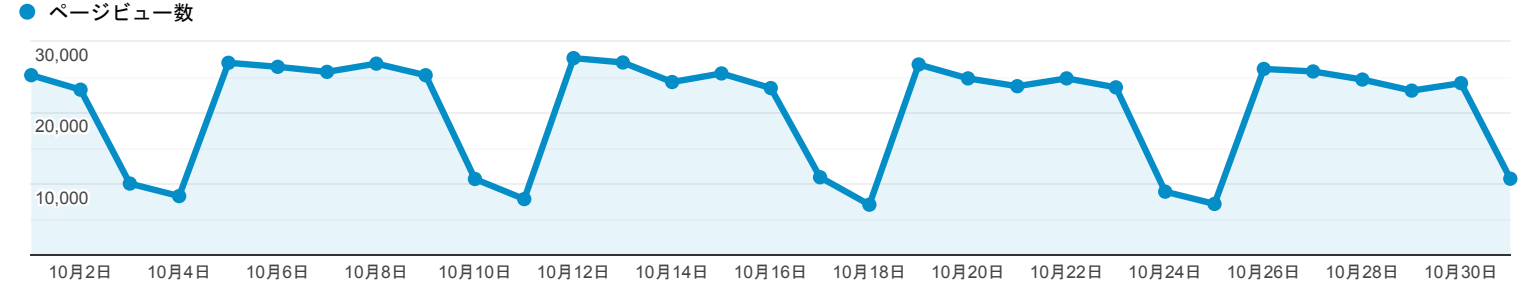

ユーザー サマリー

2020/10/01 - 2020/10/31

すべてのユーザー
100.00% ユーザー

サマリー

ユーザー
118,373

新規ユーザー
98,242

セッション
217,134

ユーザーあたりのセッション数
1.83

ページビュー数
636,209

ページ/セッション
2.93

平均セッション時間
00:02:12

直帰率
59.71%

New Visitor Returning Visitor

市区町村	ユーザー	ユーザー (%)
1. Osaka	37,999	30.55%
2. Yokohama	8,952	7.20%
3. Kobe	6,005	4.83%
4. Kyoto	5,895	4.74%
5. Minato City	4,757	3.82%
6. Shinjuku City	3,640	2.93%
7. Chiyoda City	3,474	2.79%
8. Nagoya	3,362	2.70%
9. Sakai	2,544	2.05%
10. Fukuoka	2,468	1.98%