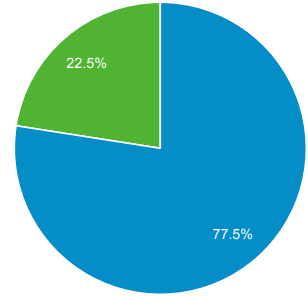

ユーザー サマリー

2020/10/01 - 2020/10/31

すべてのユーザー
100.00% ユーザー

サマリー

ユーザー
118,373

新規ユーザー
98,242

セッション
217,134

ユーザーあたりのセッション数
1.83

ページビュー数
636,209

ページ/セッション
2.93

平均セッション時間
00:02:12

直帰率
59.71%

New Visitor Returning Visitor

市区町村	ユーザー	ユーザー (%)
1. Osaka	37,999	30.55%
2. Yokohama	8,952	7.20%
3. Kobe	6,005	4.83%
4. Kyoto	5,895	4.74%
5. Minato City	4,757	3.82%
6. Shinjuku City	3,640	2.93%
7. Chiyoda City	3,474	2.79%
8. Nagoya	3,362	2.70%
9. Sakai	2,544	2.05%
10. Fukuoka	2,468	1.98%