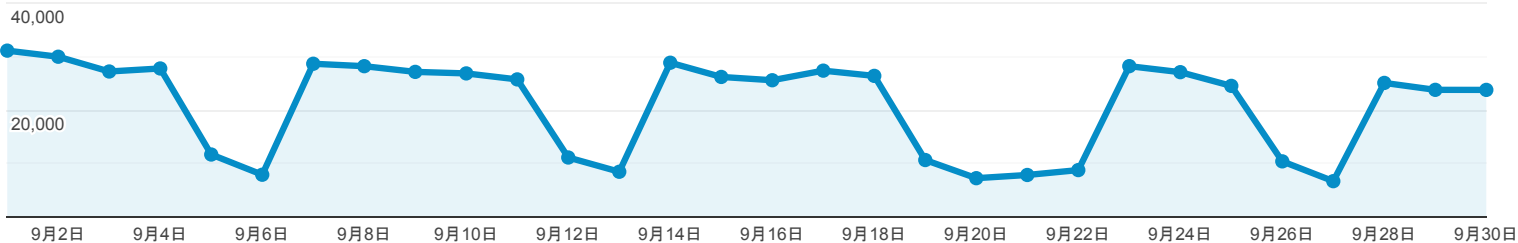

ユーザー サマリー

2020/09/01 - 2020/09/30

すべてのユーザー  
100.00% ユーザー

サマリー

ページビュー数

ユーザー  
122,723

新規ユーザー  
102,969

セッション  
219,954

ユーザーあたりのセッション数  
1.79

ページビュー数  
631,140

ページ/セッション  
2.87

平均セッション時間  
00:02:10

直帰率  
60.95%

New Visitor Returning Visitor

市区町村	ユーザー	ユーザー (%)
1. Osaka	37,771	29.35%
2. Yokohama	9,812	7.62%
3. Kobe	6,369	4.95%
4. Kyoto	5,660	4.40%
5. Minato City	5,071	3.94%
6. Chiyoda City	3,498	2.72%
7. Shinjuku City	3,329	2.59%
8. Nagoya	3,277	2.55%
9. Sakai	2,540	1.97%
10. Fukuoka	2,536	1.97%