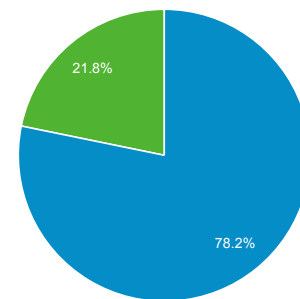

ユーザーあたりのセッション数  
1.79

ページビュー数  
631,140

ページ/セッション  
2.87

平均セッション時間  
00:02:10

直帰率  
60.95%

New Visitor Returning Visitor

市区町村	ユーザー	ユーザー (%)
1. Osaka	37,771	29.35%
2. Yokohama	9,812	7.62%
3. Kobe	6,369	4.95%
4. Kyoto	5,660	4.40%
5. Minato City	5,071	3.94%
6. Chiyoda City	3,498	2.72%
7. Shinjuku City	3,329	2.59%
8. Nagoya	3,277	2.55%
9. Sakai	2,540	1.97%
10. Fukuoka	2,536	1.97%