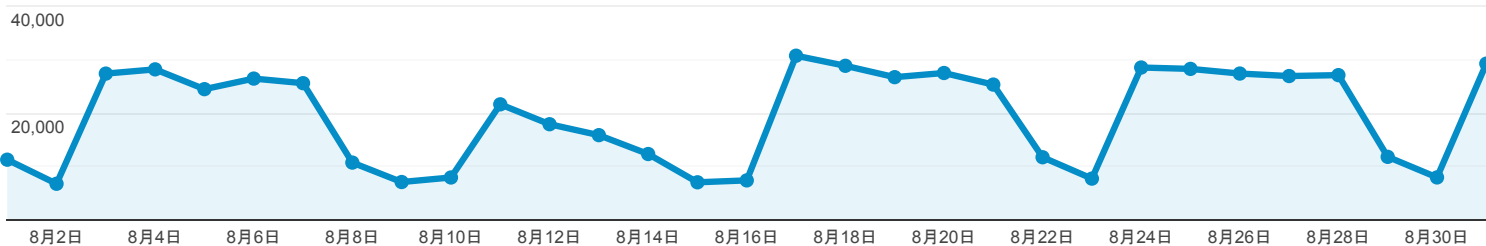

ユーザー サマリー

2020/08/01 - 2020/08/31

すべてのユーザー  
100.00% ユーザー

サマリー

ページビュー数

ユーザー  
118,290

新規ユーザー  
99,068

セッション  
207,976

ユーザーあたりのセッション数  
1.76

ページビュー数  
604,811

ページ/セッション  
2.91

平均セッション時間  
00:02:12

直帰率  
60.56%

New Visitor Returning Visitor

市区町村	ユーザー	ユーザー (%)
1. Osaka	38,731	30.96%
2. Yokohama	8,551	6.83%
3. Kobe	6,248	4.99%
4. Kyoto	5,576	4.46%
5. Minato City	4,485	3.58%
6. Chiyoda City	3,353	2.68%
7. Nagoya	3,321	2.65%
8. Shinjuku City	3,296	2.63%
9. Sakai	2,766	2.21%
10. Fukuoka	2,356	1.88%