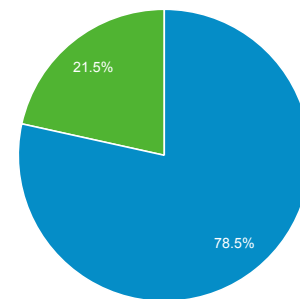

ユーザーあたりのセッション数  
1.76

ページビュー数  
604,811

ページ/セッション  
2.91

平均セッション時間  
00:02:12

直帰率  
60.56%

New Visitor Returning Visitor

市区町村	ユーザー	ユーザー (%)
1. Osaka	38,731	30.96%
2. Yokohama	8,551	6.83%
3. Kobe	6,248	4.99%
4. Kyoto	5,576	4.46%
5. Minato City	4,485	3.58%
6. Chiyoda City	3,353	2.68%
7. Nagoya	3,321	2.65%
8. Shinjuku City	3,296	2.63%
9. Sakai	2,766	2.21%
10. Fukuoka	2,356	1.88%