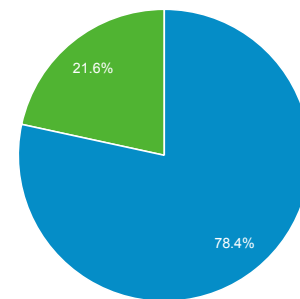

ユーザー サマリー

2020/07/01 - 2020/07/31

すべてのユーザー
100.00% ユーザー

サマリー

ページビュー数

ユーザー
127,973

新規ユーザー
108,190

セッション
230,176

ユーザーあたりのセッション数
1.80

ページビュー数
659,536

ページ/セッション
2.87

平均セッション時間
00:02:14

直帰率
59.20%

New Visitor Returning Visitor

市区町村	ユーザー	ユーザー (%)
1. Osaka	42,642	31.24%
2. Yokohama	9,042	6.62%
3. Kobe	6,464	4.74%
4. Kyoto	5,587	4.09%
5. Minato City	5,201	3.81%
6. Shinjuku City	4,253	3.12%
7. Chiyoda City	3,833	2.81%
8. Nagoya	3,780	2.77%
9. Sakai	2,749	2.01%
10. Fukuoka	2,429	1.78%