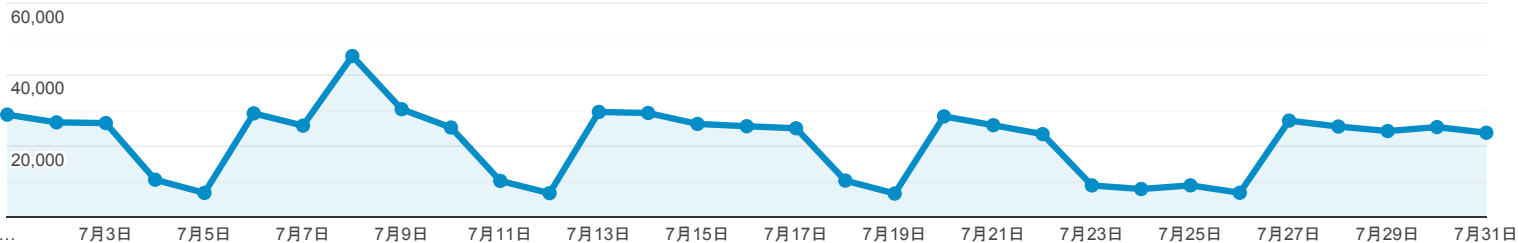

ユーザー サマリー

2020/07/01 - 2020/07/31

すべてのユーザー
100.00% ユーザー

サマリー

ページビュー数

ユーザー
127,973

新規ユーザー
108,190

セッション
230,176

ユーザーあたりのセッション数
1.80

ページビュー数
659,536

ページ/セッション
2.87

平均セッション時間
00:02:14

直帰率
59.20%

New Visitor Returning Visitor

市区町村	ユーザー	ユーザー (%)
1. Osaka	42,642	31.24%
2. Yokohama	9,042	6.62%
3. Kobe	6,464	4.74%
4. Kyoto	5,587	4.09%
5. Minato City	5,201	3.81%
6. Shinjuku City	4,253	3.12%
7. Chiyoda City	3,833	2.81%
8. Nagoya	3,780	2.77%
9. Sakai	2,749	2.01%
10. Fukuoka	2,429	1.78%