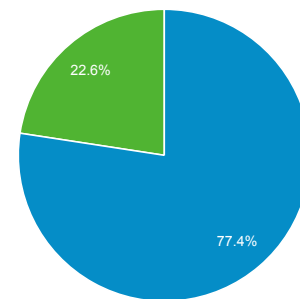

ユーザー サマリー

2020/06/01 - 2020/06/30

すべてのユーザー
100.00% ユーザー

サマリー

ページビュー数

ユーザー
120,300

新規ユーザー
100,501

セッション
227,430

ユーザーあたりのセッション数
1.89

ページビュー数
676,186

ページ/セッション
2.97

平均セッション時間
00:02:19

直帰率
58.68%

New Visitor Returning Visitor

| 市区町村 | ユーザー | ユーザー (%) |
|------------------|--------|----------|
| 1. Osaka | 38,820 | 30.26% |
| 2. Yokohama | 8,546 | 6.66% |
| 3. Kobe | 6,164 | 4.81% |
| 4. Kyoto | 5,818 | 4.54% |
| 5. Minato City | 4,677 | 3.65% |
| 6. Nagoya | 3,723 | 2.90% |
| 7. Shinjuku City | 3,694 | 2.88% |
| 8. Chiyoda City | 3,304 | 2.58% |
| 9. (not set) | 2,721 | 2.12% |
| 10. Sakai | 2,368 | 1.85% |