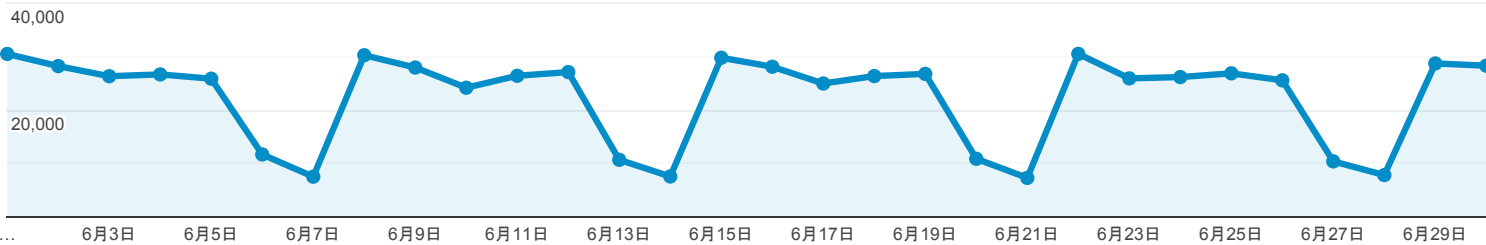

ユーザー サマリー

2020/06/01 - 2020/06/30

すべてのユーザー
100.00% ユーザー

サマリー

ページビュー数

ユーザー
120,300

新規ユーザー
100,501

セッション
227,430

ユーザーあたりのセッション数
1.89

ページビュー数
676,186

ページ/セッション
2.97

平均セッション時間
00:02:19

直帰率
58.68%

New Visitor Returning Visitor

| 市区町村 | ユーザー | ユーザー (%) |
|------------------|--------|----------|
| 1. Osaka | 38,820 | 30.26% |
| 2. Yokohama | 8,546 | 6.66% |
| 3. Kobe | 6,164 | 4.81% |
| 4. Kyoto | 5,818 | 4.54% |
| 5. Minato City | 4,677 | 3.65% |
| 6. Nagoya | 3,723 | 2.90% |
| 7. Shinjuku City | 3,694 | 2.88% |
| 8. Chiyoda City | 3,304 | 2.58% |
| 9. (not set) | 2,721 | 2.12% |
| 10. Sakai | 2,368 | 1.85% |