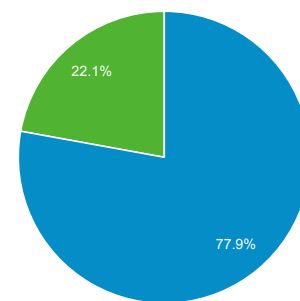

ユーザー サマリー

2020/05/01 - 2020/05/31

すべてのユーザー  
100.00% ユーザー

サマリー

ページビュー数

ユーザー  
**106,237**

新規ユーザー  
**89,351**

セッション  
**191,543**

ユーザーあたりのセッション数  
**1.80**

ページビュー数  
**563,337**

ページ/セッション  
**2.94**

平均セッション時間  
**00:02:15**

直帰率  
**60.13%**

New Visitor Returning Visitor

市区町村	ユーザー	ユーザー (%)
1. Osaka	32,517	28.88%
2. Yokohama	7,527	6.68%
3. Kobe	5,732	5.09%
4. Kyoto	5,449	4.84%
5. Minato City	3,803	3.38%
6. Shinjuku City	3,416	3.03%
7. Nagoya	2,764	2.45%
8. Chiyoda City	2,589	2.30%
9. Sakai	2,552	2.27%
10. Fukuoka	2,303	2.05%