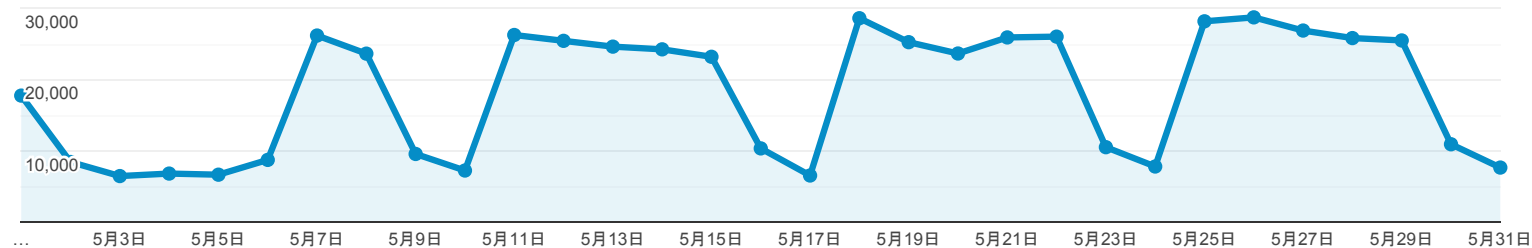

ユーザー サマリー

2020/05/01 - 2020/05/31

すべてのユーザー  
100.00% ユーザー

サマリー

ページビュー数

ユーザー  
**106,237**

新規ユーザー  
**89,351**

セッション  
**191,543**

ユーザーあたりのセッション数  
**1.80**

ページビュー数  
**563,337**

ページ/セッション  
**2.94**

平均セッション時間  
**00:02:15**

直帰率  
**60.13%**

New Visitor Returning Visitor

市区町村	ユーザー	ユーザー (%)
1. Osaka	32,517	28.88%
2. Yokohama	7,527	6.68%
3. Kobe	5,732	5.09%
4. Kyoto	5,449	4.84%
5. Minato City	3,803	3.38%
6. Shinjuku City	3,416	3.03%
7. Nagoya	2,764	2.45%
8. Chiyoda City	2,589	2.30%
9. Sakai	2,552	2.27%
10. Fukuoka	2,303	2.05%