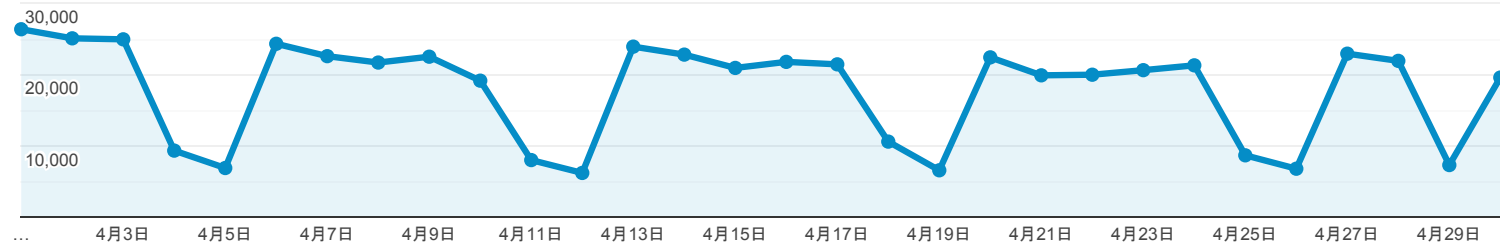

ユーザー サマリー

2020/04/01 - 2020/04/30

すべてのユーザー  
100.00% ユーザー

サマリー

ページビュー数

ユーザー  
**95,353**

新規ユーザー  
**80,136**

セッション  
**185,394**

ユーザーあたりのセッション数  
**1.94**

ページビュー数  
**536,321**

ページ/セッション  
**2.89**

平均セッション時間  
**00:02:15**

直帰率  
**59.66%**

New Visitor Returning Visitor

市区町村	ユーザー	ユーザー (%)
1. Osaka	30,801	30.04%
2. Kyoto	5,127	5.00%
3. Kobe	5,071	4.95%
4. Yokohama	4,954	4.83%
5. Minato City	4,401	4.29%
6. Shinjuku City	3,680	3.59%
7. Chiyoda City	3,364	3.28%
8. Nagoya	2,193	2.14%
9. Sakai	2,126	2.07%
10. Fukuoka	1,932	1.88%