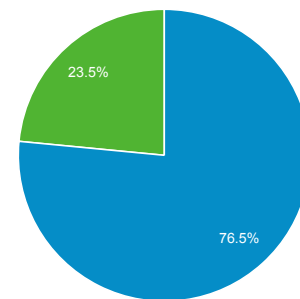

ユーザーあたりのセッション数  
**1.94**

ページビュー数  
**536,321**

ページ/セッション  
**2.89**

平均セッション時間  
**00:02:15**

直帰率  
**59.66%**

New Visitor Returning Visitor

市区町村	ユーザー	ユーザー (%)
1. Osaka	30,801	30.04%
2. Kyoto	5,127	5.00%
3. Kobe	5,071	4.95%
4. Yokohama	4,954	4.83%
5. Minato City	4,401	4.29%
6. Shinjuku City	3,680	3.59%
7. Chiyoda City	3,364	3.28%
8. Nagoya	2,193	2.14%
9. Sakai	2,126	2.07%
10. Fukuoka	1,932	1.88%