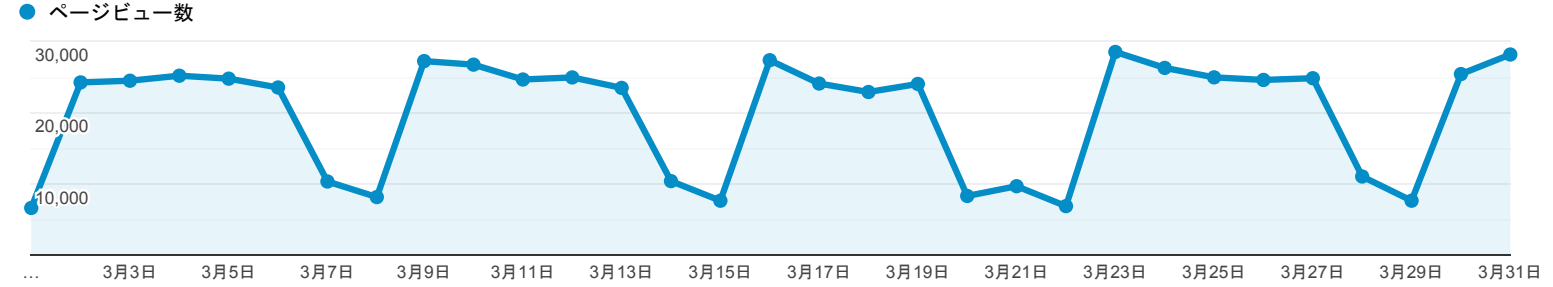

ユーザー サマリー

2020/03/01 - 2020/03/31

すべてのユーザー
100.00% ユーザー

サマリー

ユーザー 105,325	新規ユーザー 86,773	セッション 205,852
ユーザーあたりのセッション数 1.95	ページビュー数 616,441	ページ/セッション 2.99
平均セッション時間 00:02:19	直帰率 58.45%	

New Visitor Returning Visitor