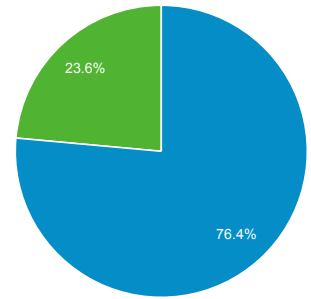

ユーザー サマリー

2020/03/01 - 2020/03/31

すべてのユーザー
100.00% ユーザー

サマリー

ユーザー 105,325	新規ユーザー 86,773	セッション 205,852
ユーザーあたりのセッション数 1.95	ページビュー数 616,441	ページ/セッション 2.99
平均セッション時間 00:02:19	直帰率 58.45%	

New Visitor Returning Visitor

市区町村	ユーザー	ユーザー (%)
1. Osaka	35,696	31.88%
2. Chiyoda City	5,921	5.29%
3. Minato City	5,780	5.16%
4. Kobe	5,229	4.67%
5. Kyoto	5,144	4.59%
6. Shinjuku City	4,565	4.08%
7. Yokohama	4,206	3.76%
8. Nagoya	2,367	2.11%
9. Sakai	2,006	1.79%
10. Fukuoka	1,930	1.72%