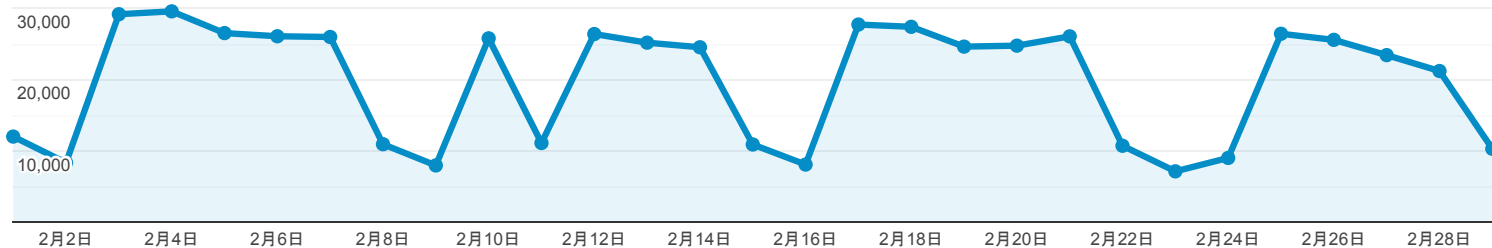

ユーザー サマリー

2020/02/01 - 2020/02/29

すべてのユーザー
100.00% ユーザー

サマリー

ページビュー数

ユーザー

104,415

新規ユーザー

85,052

セッション

190,523

ユーザーあたりのセッション数

1.82

ページビュー数

572,532

ページ/セッション