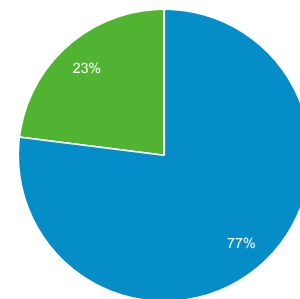

3.01

平均セッション時間

00:02:17

直帰率

58.59%

New Visitor Returning Visitor

市区町村

市区町村	ユーザー	ユーザー (%)
1. Osaka	35,986	32.91%
2. Chiyoda City	6,172	5.64%
3. Minato City	5,588	5.11%
4. Kyoto	5,254	4.81%
5. Kobe	4,950	4.53%
6. Shinjuku City	4,368	4.00%
7. Yokohama	3,937	3.60%
8. Nagoya	2,118	1.94%
9. Sakai	1,981	1.81%
10. Fukuoka	1,624	1.49%