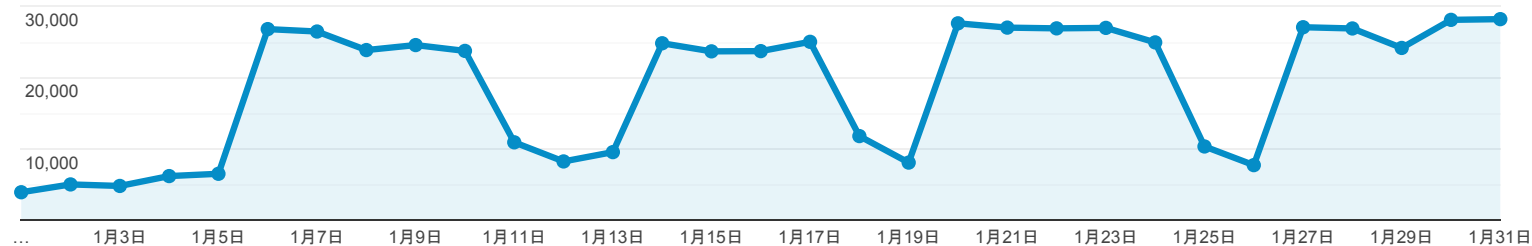

ユーザー サマリー

2020/01/01 - 2020/01/31

すべてのユーザー
100.00% ユーザー

サマリー

ページビュー数

ユーザー
110,701

新規ユーザー
91,904

セッション
198,697

ユーザーあたりのセッション数
1.79

ページビュー数
583,242

ページ/セッション
2.94

平均セッション時間
00:02:11

直帰率
59.46%

New Visitor Returning Visitor

市区町村	ユーザー	ユーザー (%)
1. Osaka	38,376	32.99%
2. Chiyoda City	6,575	5.65%
3. Minato City	5,983	5.14%
4. Kyoto	5,817	5.00%
5. Kobe	5,242	4.51%
6. Shinjuku City	4,709	4.05%
7. Yokohama	3,864	3.32%
8. Sakai	2,391	2.06%
9. Nagoya	2,387	2.05%
10. Fukuoka	1,739	1.49%