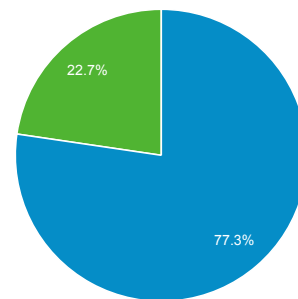

ユーザーあたりのセッション数
1.79

ページビュー数
583,242

ページ/セッション
2.94

平均セッション時間
00:02:11

直帰率
59.46%

New Visitor Returning Visitor

市区町村	ユーザー	ユーザー (%)
1. Osaka	38,376	32.99%
2. Chiyoda City	6,575	5.65%
3. Minato City	5,983	5.14%
4. Kyoto	5,817	5.00%
5. Kobe	5,242	4.51%
6. Shinjuku City	4,709	4.05%
7. Yokohama	3,864	3.32%
8. Sakai	2,391	2.06%
9. Nagoya	2,387	2.05%
10. Fukuoka	1,739	1.49%