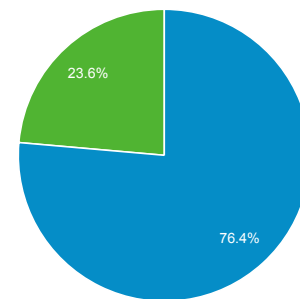

ユーザー サマリー

2019/12/01 - 2019/12/31

すべてのユーザー
100.00% ユーザー

サマリー

ページビュー数

ユーザー
103,924

新規ユーザー
85,936

セッション
193,995

ユーザーあたりのセッション数
1.87

ページビュー数
578,277

ページ/セッション
2.98

平均セッション時間
00:02:14

直帰率
58.78%

New Visitor Returning Visitor

市区町村	ユーザー	ユーザー (%)
1. Osaka	37,297	33.70%
2. Chiyoda City	6,369	5.75%
3. Kyoto	5,805	5.24%
4. Minato City	5,575	5.04%
5. Kobe	5,094	4.60%
6. Shinjuku City	4,341	3.92%
7. Yokohama	3,794	3.43%
8. Nagoya	2,360	2.13%
9. Sakai	2,095	1.89%
10. Fukuoka	1,646	1.49%