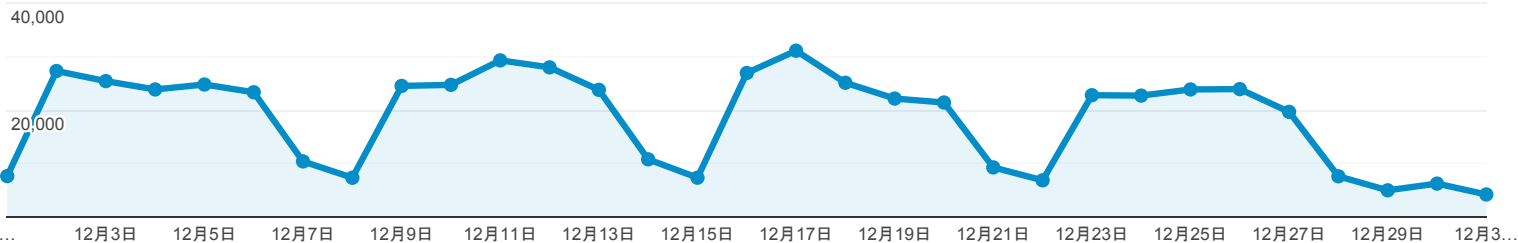

ユーザー サマリー

2019/12/01 - 2019/12/31

すべてのユーザー
100.00% ユーザー

サマリー

ページビュー数

ユーザー
103,924

新規ユーザー
85,936

セッション
193,995

ユーザーあたりのセッション数
1.87

ページビュー数
578,277

ページ/セッション
2.98

平均セッション時間
00:02:14

直帰率
58.78%

New Visitor Returning Visitor

市区町村	ユーザー	ユーザー (%)
1. Osaka	37,297	33.70%
2. Chiyoda City	6,369	5.75%
3. Kyoto	5,805	5.24%
4. Minato City	5,575	5.04%
5. Kobe	5,094	4.60%
6. Shinjuku City	4,341	3.92%
7. Yokohama	3,794	3.43%
8. Nagoya	2,360	2.13%
9. Sakai	2,095	1.89%
10. Fukuoka	1,646	1.49%