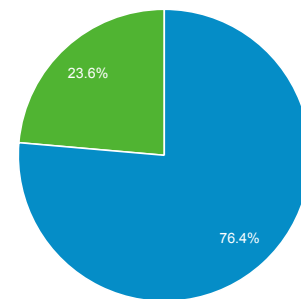

ユーザー サマリー

2019/11/01 - 2019/11/30

すべてのユーザー
100.00% ユーザー

サマリー

ページビュー数

ユーザー
109,710

新規ユーザー
90,504

セッション
200,417

ユーザーあたりのセッション数
1.83

ページビュー数
602,307

ページ/セッション
3.01

平均セッション時間
00:02:13

直帰率
58.49%

New Visitor Returning Visitor

| 市区町村 | ユーザー | ユーザー (%) |
|------------------|--------|----------|
| 1. Osaka | 39,024 | 33.71% |
| 2. Chiyoda City | 6,751 | 5.83% |
| 3. Kyoto | 6,172 | 5.33% |
| 4. Minato City | 6,018 | 5.20% |
| 5. Kobe | 5,192 | 4.49% |
| 6. Shinjuku City | 4,707 | 4.07% |
| 7. Yokohama | 4,378 | 3.78% |
| 8. Nagoya | 2,524 | 2.18% |
| 9. Sakai | 1,892 | 1.63% |
| 10. Fukuoka | 1,654 | 1.43% |