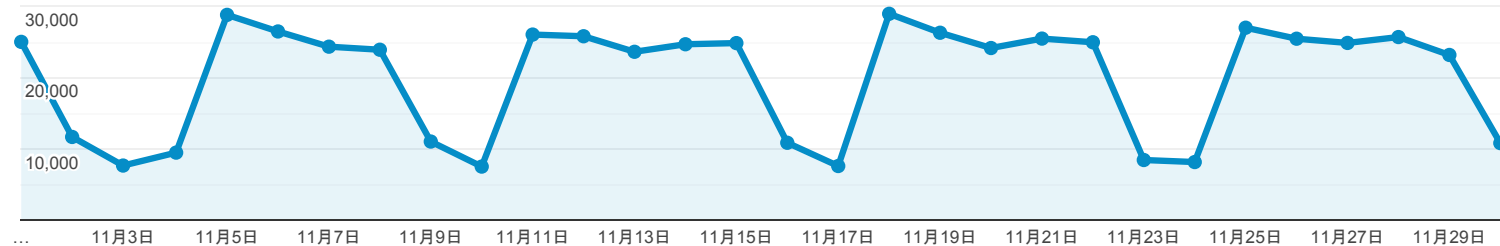

ユーザー サマリー

2019/11/01 - 2019/11/30

すべてのユーザー
100.00% ユーザー

サマリー

ページビュー数

ユーザー
109,710

新規ユーザー
90,504

セッション
200,417

ユーザーあたりのセッション数
1.83

ページビュー数
602,307

ページ/セッション
3.01

平均セッション時間
00:02:13

直帰率
58.49%

New Visitor Returning Visitor

| 市区町村 | ユーザー | ユーザー (%) |
|------------------|--------|----------|
| 1. Osaka | 39,024 | 33.71% |
| 2. Chiyoda City | 6,751 | 5.83% |
| 3. Kyoto | 6,172 | 5.33% |
| 4. Minato City | 6,018 | 5.20% |
| 5. Kobe | 5,192 | 4.49% |
| 6. Shinjuku City | 4,707 | 4.07% |
| 7. Yokohama | 4,378 | 3.78% |
| 8. Nagoya | 2,524 | 2.18% |
| 9. Sakai | 1,892 | 1.63% |
| 10. Fukuoka | 1,654 | 1.43% |