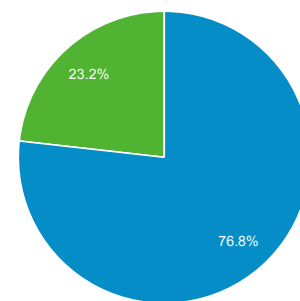

ユーザー サマリー

2019/10/01 - 2019/10/31

すべてのユーザー  
100.00% ユーザー

サマリー

ページビュー数

ユーザー  
**117,001**

新規ユーザー  
**97,350**

セッション  
**214,277**

ユーザーあたりのセッション数  
**1.83**

ページビュー数  
**624,280**

ページ/セッション  
**2.91**

平均セッション時間  
**00:02:11**

直帰率  
**59.49%**

New Visitor Returning Visitor

市区町村	ユーザー	ユーザー (%)
1. Osaka	42,415	33.89%
2. Chiyoda City	6,775	5.41%
3. Kyoto	6,728	5.38%
4. Minato City	6,196	4.95%
5. Kobe	5,777	4.62%
6. Shinjuku City	5,149	4.11%
7. Yokohama	4,675	3.74%
8. Nagoya	2,563	2.05%
9. Sakai	2,068	1.65%
10. Fukuoka	1,743	1.39%