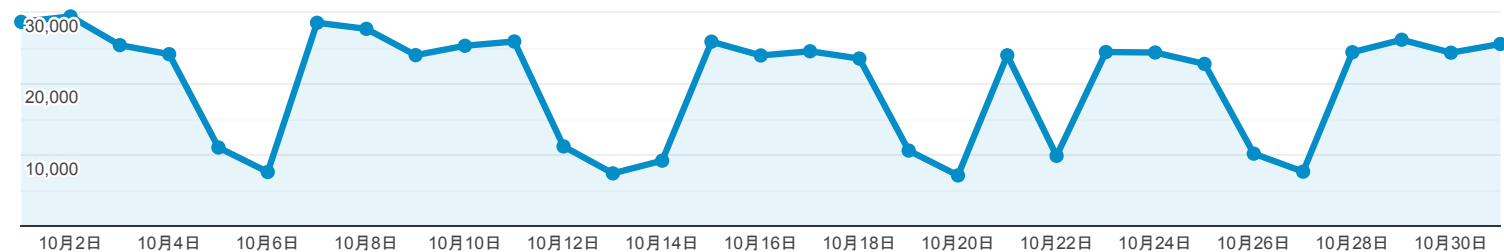

ユーザー サマリー

2019/10/01 - 2019/10/31

すべてのユーザー  
100.00% ユーザー

サマリー

ページビュー数

ユーザー  
**117,001**

新規ユーザー  
**97,350**

セッション  
**214,277**

ユーザーあたりのセッション数  
**1.83**

ページビュー数  
**624,280**

ページ/セッション  
**2.91**

平均セッション時間  
**00:02:11**

直帰率  
**59.49%**

New Visitor Returning Visitor

市区町村	ユーザー	ユーザー (%)
1. Osaka	42,415	33.89%
2. Chiyoda City	6,775	5.41%
3. Kyoto	6,728	5.38%
4. Minato City	6,196	4.95%
5. Kobe	5,777	4.62%
6. Shinjuku City	5,149	4.11%
7. Yokohama	4,675	3.74%
8. Nagoya	2,563	2.05%
9. Sakai	2,068	1.65%
10. Fukuoka	1,743	1.39%