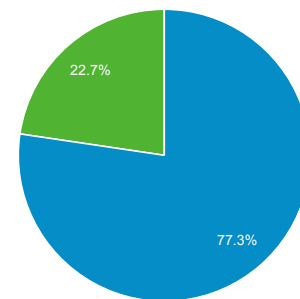

ユーザー サマリー

2019/09/01 - 2019/09/30

すべてのユーザー  
100.00% ユーザー

サマリー

ページビュー数

ユーザー  
124,438

新規ユーザー  
102,617

セッション  
214,148

ユーザーあたりのセッション数  
1.72

ページビュー数  
598,950

ページ/セッション  
2.80

平均セッション時間  
00:02:05

直帰率  
60.68%

New Visitor Returning Visitor

市区町村	ユーザー	ユーザー (%)
1. Osaka	44,161	33.71%
2. Kyoto	6,575	5.02%
3. Chiyoda City	6,337	4.84%
4. Minato City	6,151	4.70%
5. Kobe	5,997	4.58%
6. Shinjuku City	5,380	4.11%
7. Yokohama	4,815	3.68%
8. Chicago	3,974	3.03%
9. Nagoya	2,620	2.00%
10. Sakai	2,023	1.54%