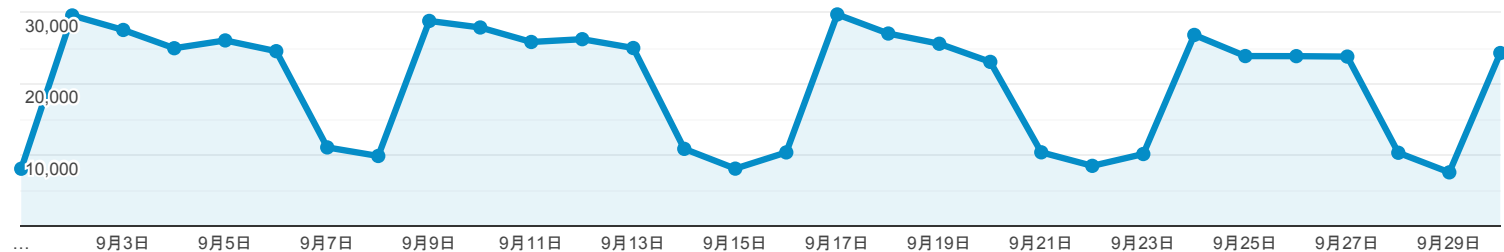

ユーザー サマリー

2019/09/01 - 2019/09/30

すべてのユーザー  
100.00% ユーザー

サマリー

ページビュー数

ユーザー  
124,438

新規ユーザー  
102,617

セッション  
214,148

ユーザーあたりのセッション数  
1.72

ページビュー数  
598,950

ページ/セッション  
2.80

平均セッション時間  
00:02:05

直帰率  
60.68%

New Visitor Returning Visitor

市区町村	ユーザー	ユーザー (%)
1. Osaka	44,161	33.71%
2. Kyoto	6,575	5.02%
3. Chiyoda City	6,337	4.84%
4. Minato City	6,151	4.70%
5. Kobe	5,997	4.58%
6. Shinjuku City	5,380	4.11%
7. Yokohama	4,815	3.68%
8. Chicago	3,974	3.03%
9. Nagoya	2,620	2.00%
10. Sakai	2,023	1.54%