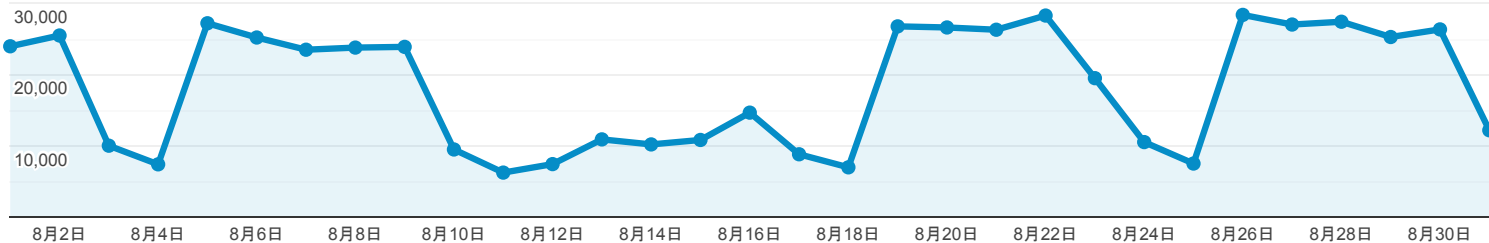

ユーザー サマリー

2019/08/01 - 2019/08/31

すべてのユーザー
100.00% ユーザー

サマリー

ページビュー数

ユーザー
115,491

新規ユーザー
95,200

セッション
201,029

ユーザーあたりのセッション数
1.74

ページビュー数
567,886

ページ/セッション
2.82

平均セッション時間
00:02:05

直帰率
60.87%

New Visitor Returning Visitor

市区町村	ユーザー	ユーザー (%)
1. Osaka	39,480	32.25%
2. Chiyoda City	6,120	5.00%
3. Kyoto	6,008	4.91%
4. Minato City	5,751	4.70%
5. Shinjuku City	5,629	4.60%
6. Kobe	5,546	4.53%
7. Yokohama	3,906	3.19%
8. Fukuoka	3,197	2.61%
9. Chicago	2,550	2.08%
10. Nagoya	2,449	2.00%