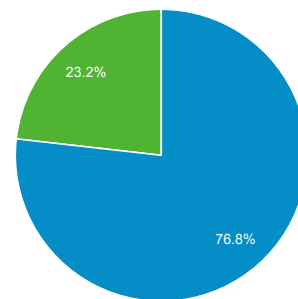

ユーザー サマリー

2019/08/01 - 2019/08/31

すべてのユーザー
100.00% ユーザー

サマリー

ページビュー数

ユーザー
115,491

新規ユーザー
95,200

セッション
201,029

ユーザーあたりのセッション数
1.74

ページビュー数
567,886

ページ/セッション
2.82

平均セッション時間
00:02:05

直帰率
60.87%

New Visitor Returning Visitor

市区町村	ユーザー	ユーザー (%)
1. Osaka	39,480	32.25%
2. Chiyoda City	6,120	5.00%
3. Kyoto	6,008	4.91%
4. Minato City	5,751	4.70%
5. Shinjuku City	5,629	4.60%
6. Kobe	5,546	4.53%
7. Yokohama	3,906	3.19%
8. Fukuoka	3,197	2.61%
9. Chicago	2,550	2.08%
10. Nagoya	2,449	2.00%