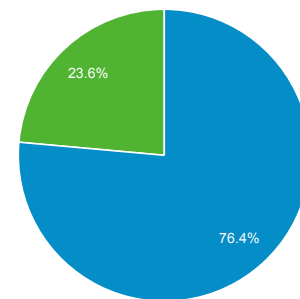

ユーザー サマリー

2019/07/01 - 2019/07/31

すべてのユーザー  
100.00% ユーザー

サマリー

ページビュー数

ユーザー  
**126,690**

新規ユーザー  
**104,076**

セッション  
**227,861**

ユーザーあたりのセッション数  
**1.80**

ページビュー数  
**641,985**

ページ/セッション  
**2.82**

平均セッション時間  
**00:02:08**

直帰率  
**59.99%**

New Visitor Returning Visitor

市区町村	ユーザー	ユーザー (%)
1. Osaka	43,014	31.99%
2. Minato City	6,924	5.15%
3. Shinjuku City	6,901	5.13%
4. Kyoto	6,812	5.07%
5. Chiyoda City	6,772	5.04%
6. Kobe	5,702	4.24%
7. Yokohama	4,161	3.09%
8. Fukuoka	3,636	2.70%
9. Chicago	3,630	2.70%
10. Nagoya	2,666	1.98%