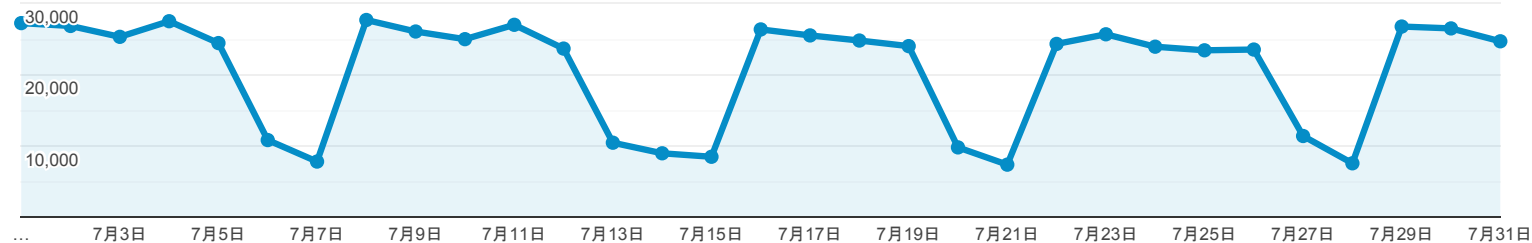

ユーザー サマリー

2019/07/01 - 2019/07/31

すべてのユーザー  
100.00% ユーザー

サマリー

ページビュー数

ユーザー  
**126,690**

新規ユーザー  
**104,076**

セッション  
**227,861**

ユーザーあたりのセッション数  
**1.80**

ページビュー数  
**641,985**

ページ/セッション  
**2.82**

平均セッション時間  
**00:02:08**

直帰率  
**59.99%**

New Visitor Returning Visitor

市区町村	ユーザー	ユーザー (%)
1. Osaka	43,014	31.99%
2. Minato City	6,924	5.15%
3. Shinjuku City	6,901	5.13%
4. Kyoto	6,812	5.07%
5. Chiyoda City	6,772	5.04%
6. Kobe	5,702	4.24%
7. Yokohama	4,161	3.09%
8. Fukuoka	3,636	2.70%
9. Chicago	3,630	2.70%
10. Nagoya	2,666	1.98%