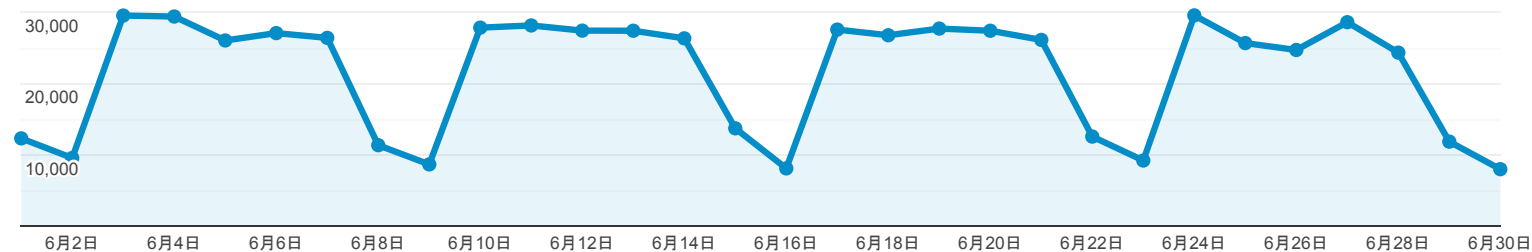

ユーザー サマリー

2019/06/01 - 2019/06/30

すべてのユーザー
100.00% ユーザー

サマリー

ページビュー数

ユーザー
134,608

新規ユーザー
109,656

セッション
231,428

ユーザーあたりのセッション数
1.72

ページビュー数
649,130

ページ/セッション
2.80

平均セッション時間
00:02:06

直帰率
60.53%

New Visitor Returning Visitor

市区町村	ユーザー	ユーザー (%)
1. Osaka	45,518	32.26%
2. Kyoto	7,148	5.07%
3. Shinjuku City	7,071	5.01%
4. Minato City	6,778	4.80%
5. Chiyoda City	6,373	4.52%
6. Kobe	5,966	4.23%
7. Yokohama	4,672	3.31%
8. Fukuoka	3,681	2.61%
9. Chicago	3,508	2.49%
10. Nagoya	2,794	1.98%