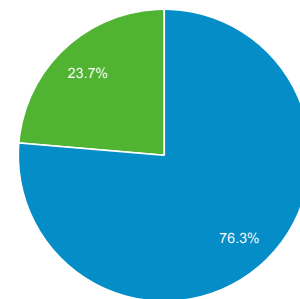

ユーザー サマリー

2019/06/01 - 2019/06/30

すべてのユーザー
100.00% ユーザー

サマリー

ページビュー数

ユーザー
134,608

新規ユーザー
109,656

セッション
231,428

ユーザーあたりのセッション数
1.72

ページビュー数
649,130

ページ/セッション
2.80

平均セッション時間
00:02:06

直帰率
60.53%

New Visitor Returning Visitor

市区町村	ユーザー	ユーザー (%)
1. Osaka	45,518	32.26%
2. Kyoto	7,148	5.07%
3. Shinjuku City	7,071	5.01%
4. Minato City	6,778	4.80%
5. Chiyoda City	6,373	4.52%
6. Kobe	5,966	4.23%
7. Yokohama	4,672	3.31%
8. Fukuoka	3,681	2.61%
9. Chicago	3,508	2.49%
10. Nagoya	2,794	1.98%