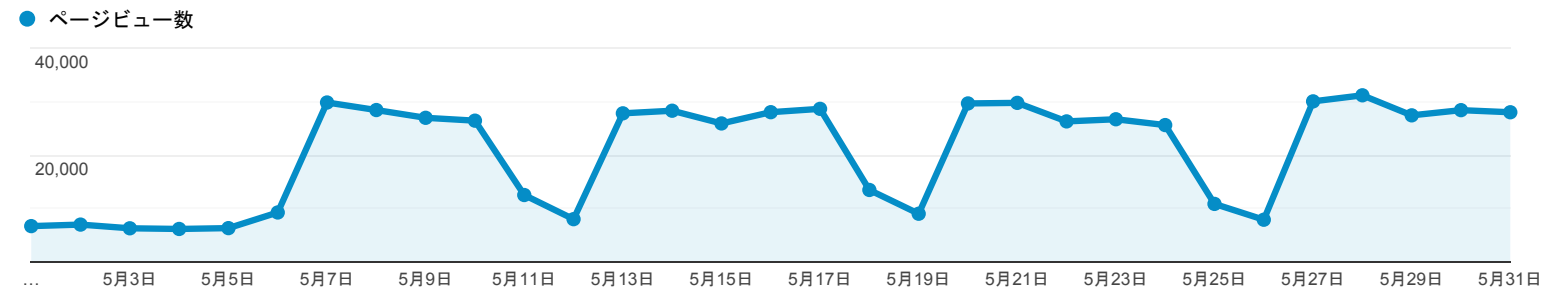

ユーザー サマリー

2019/05/01 - 2019/05/31

すべてのユーザー
100.00% ユーザー

サマリー

ユーザー
132,516

新規ユーザー
108,754

セッション
226,773

ユーザーあたりのセッション数
1.71

ページビュー数
637,823

ページ/セッション
2.81

平均セッション時間
00:02:03

直帰率
60.49%

New Visitor Returning Visitor

市区町村	ユーザー	ユーザー (%)
1. Osaka	46,997	33.35%
2. Shinjuku City	8,128	5.77%
3. Minato City	7,437	5.28%
4. Kyoto	6,869	4.87%
5. Kobe	5,790	4.11%
6. Yokohama	5,192	3.68%
7. Fukuoka	3,505	2.49%
8. Chuo City	2,980	2.11%
9. Chiyoda City	2,960	2.10%
10. Chicago	2,809	1.99%