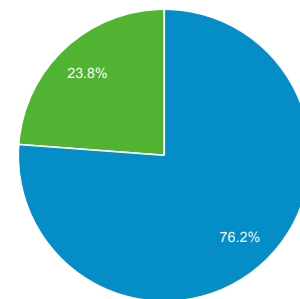

ユーザー サマリー

2019/05/01 - 2019/05/31

すべてのユーザー
100.00% ユーザー

サマリー

ユーザー
132,516

新規ユーザー
108,754

セッション
226,773

ユーザーあたりのセッション数
1.71

ページビュー数
637,823

ページ/セッション
2.81

平均セッション時間
00:02:03

直帰率
60.49%

New Visitor Returning Visitor

市区町村	ユーザー	ユーザー (%)
1. Osaka	46,997	33.35%
2. Shinjuku City	8,128	5.77%
3. Minato City	7,437	5.28%
4. Kyoto	6,869	4.87%
5. Kobe	5,790	4.11%
6. Yokohama	5,192	3.68%
7. Fukuoka	3,505	2.49%
8. Chuo City	2,980	2.11%
9. Chiyoda City	2,960	2.10%
10. Chicago	2,809	1.99%