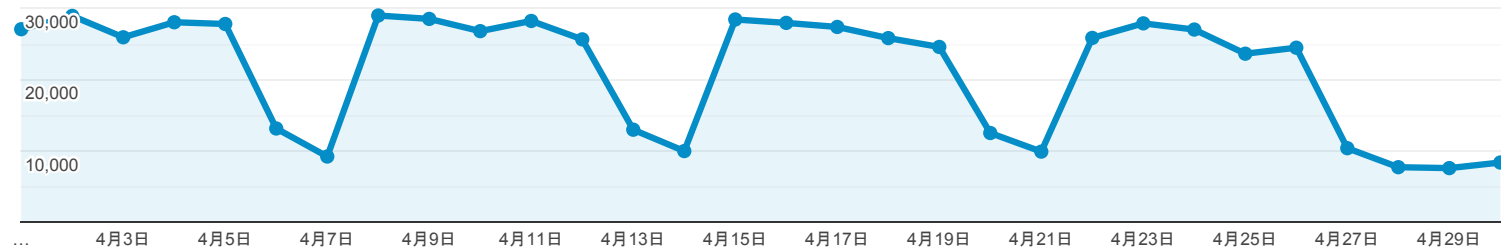

ユーザー サマリー

2019/04/01 - 2019/04/30

すべてのユーザー  
100.00% ユーザー

サマリー

ページビュー数

ユーザー  
**136,453**

新規ユーザー  
**110,629**

セッション  
**230,390**

ユーザーあたりのセッション数  
**1.69**

ページビュー数  
**640,261**

ページ/セッション  
**2.78**

平均セッション時間  
**00:02:02**

直帰率  
**60.88%**

New Visitor Returning Visitor

市区町村	ユーザー	ユーザー (%)
1. Osaka	46,364	32.61%
2. Shinjuku	9,936	6.99%
3. Minato	8,071	5.68%
4. Kyoto	6,587	4.63%
5. Kobe	5,866	4.13%
6. Yokohama	5,193	3.65%
7. Fukuoka	3,573	2.51%
8. Chuo	3,190	2.24%
9. Nagoya	2,866	2.02%
10. Sakai	2,679	1.88%