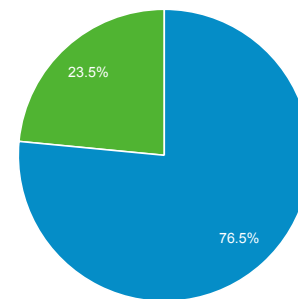

ユーザー サマリー

2019/04/01 - 2019/04/30

すべてのユーザー  
100.00% ユーザー

サマリー

ページビュー数

ユーザー  
**136,453**

新規ユーザー  
**110,629**

セッション  
**230,390**

ユーザーあたりのセッション数  
**1.69**

ページビュー数  
**640,261**

ページ/セッション  
**2.78**

平均セッション時間  
**00:02:02**

直帰率  
**60.88%**

New Visitor Returning Visitor

市区町村	ユーザー	ユーザー (%)
1. Osaka	46,364	32.61%
2. Shinjuku	9,936	6.99%
3. Minato	8,071	5.68%
4. Kyoto	6,587	4.63%
5. Kobe	5,866	4.13%
6. Yokohama	5,193	3.65%
7. Fukuoka	3,573	2.51%
8. Chuo	3,190	2.24%
9. Nagoya	2,866	2.02%
10. Sakai	2,679	1.88%