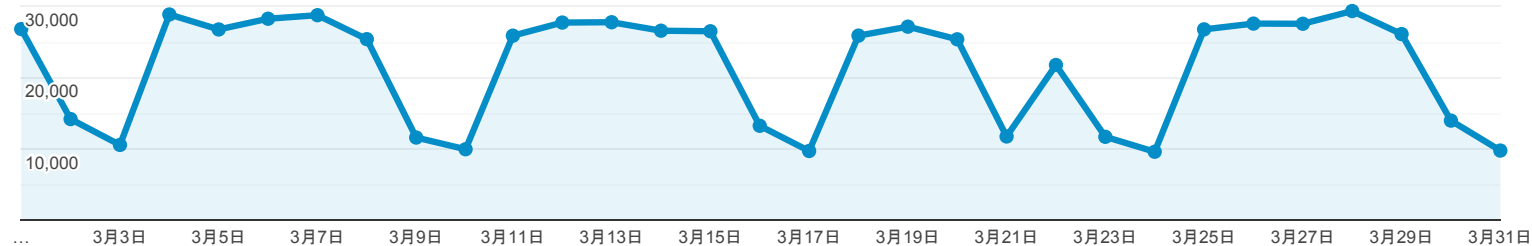

ユーザー サマリー

2019/03/01 - 2019/03/31

すべてのユーザー
100.00% ユーザー

サマリー

ページビュー数

ユーザー
146,379

新規ユーザー
118,767

セッション
241,449

ユーザーあたりのセッション数
1.65

ページビュー数
662,263

ページ/セッション
2.74

平均セッション時間
00:01:57

直帰率
61.25%

New Visitor Returning Visitor

| 市区町村 | ユーザー | ユーザー (%) |
|-------------|--------|----------|
| 1. Osaka | 50,845 | 33.23% |
| 2. Shinjuku | 8,744 | 5.72% |
| 3. Minato | 8,649 | 5.65% |
| 4. Kyoto | 8,150 | 5.33% |
| 5. Kobe | 7,060 | 4.61% |
| 6. Yokohama | 5,321 | 3.48% |
| 7. Chuo | 3,342 | 2.18% |
| 8. Chicago | 3,243 | 2.12% |
| 9. Nagoya | 3,158 | 2.06% |
| 10. Fukuoka | 3,059 | 2.00% |