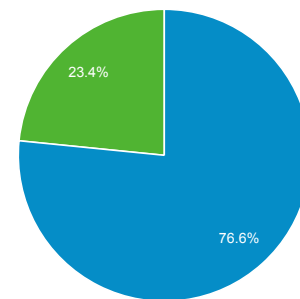

ユーザー サマリー

2019/03/01 - 2019/03/31

すべてのユーザー
100.00% ユーザー

サマリー

ページビュー数

ユーザー
146,379

新規ユーザー
118,767

セッション
241,449

ユーザーあたりのセッション数
1.65

ページビュー数
662,263

ページ/セッション
2.74

平均セッション時間
00:01:57

直帰率
61.25%

New Visitor Returning Visitor

| 市区町村 | ユーザー | ユーザー (%) |
|-------------|--------|----------|
| 1. Osaka | 50,845 | 33.23% |
| 2. Shinjuku | 8,744 | 5.72% |
| 3. Minato | 8,649 | 5.65% |
| 4. Kyoto | 8,150 | 5.33% |
| 5. Kobe | 7,060 | 4.61% |
| 6. Yokohama | 5,321 | 3.48% |
| 7. Chuo | 3,342 | 2.18% |
| 8. Chicago | 3,243 | 2.12% |
| 9. Nagoya | 3,158 | 2.06% |
| 10. Fukuoka | 3,059 | 2.00% |