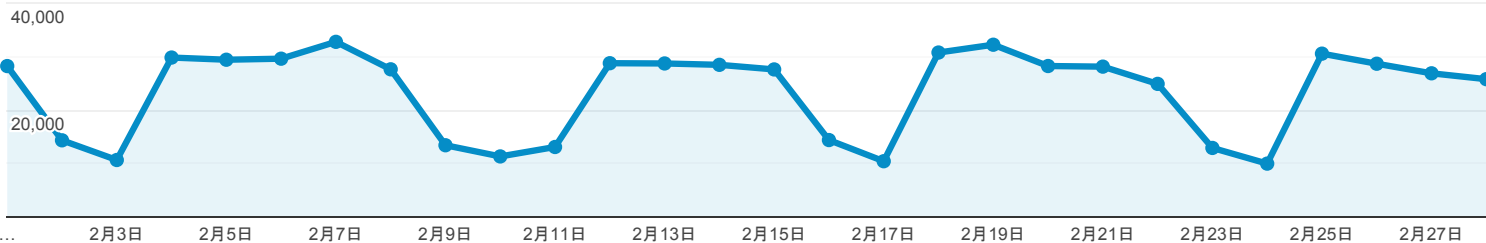

ユーザー サマリー

2019/02/01 - 2019/02/28

すべてのユーザー  
100.00% ユーザー

サマリー

ページビュー数

ユーザー  
142,502

新規ユーザー  
116,662

セッション  
236,799

ユーザーあたりのセッション数  
1.66

ページビュー数  
658,255

ページ/セッション  
2.78

平均セッション時間  
00:02:00

直帰率  
60.82%

New Visitor Returning Visitor

市区町村	ユーザー	ユーザー (%)
1. Osaka	50,433	33.28%
2. Minato	8,128	5.36%
3. Shinjuku	7,989	5.27%
4. Kobe	7,680	5.07%
5. Kyoto	7,302	4.82%
6. Yokohama	5,451	3.60%
7. Chicago	4,181	2.76%
8. Nagoya	3,267	2.16%
9. Chuo	3,190	2.11%
10. Fukuoka	2,724	1.80%