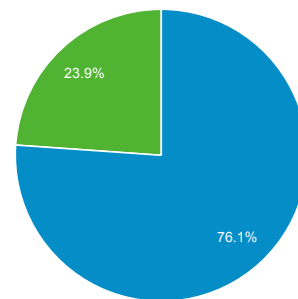

ユーザー サマリー

2019/02/01 - 2019/02/28

すべてのユーザー  
100.00% ユーザー

サマリー

ページビュー数

ユーザー  
142,502

新規ユーザー  
116,662

セッション  
236,799

ユーザーあたりのセッション数  
1.66

ページビュー数  
658,255

ページ/セッション  
2.78

平均セッション時間  
00:02:00

直帰率  
60.82%

New Visitor Returning Visitor

市区町村	ユーザー	ユーザー (%)
1. Osaka	50,433	33.28%
2. Minato	8,128	5.36%
3. Shinjuku	7,989	5.27%
4. Kobe	7,680	5.07%
5. Kyoto	7,302	4.82%
6. Yokohama	5,451	3.60%
7. Chicago	4,181	2.76%
8. Nagoya	3,267	2.16%
9. Chuo	3,190	2.11%
10. Fukuoka	2,724	1.80%