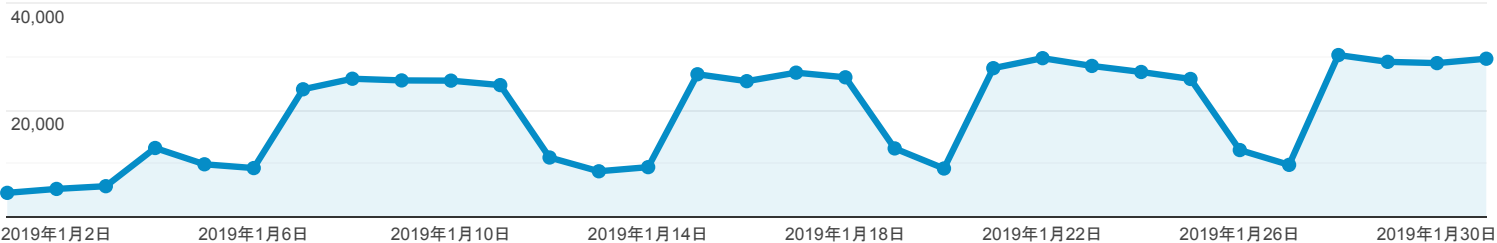

ユーザー サマリー

2019/01/01 - 2019/01/31

すべてのユーザー
100.00% ユーザー

サマリー

ページビュー数

ユーザー
129,649

新規ユーザー
104,642

セッション
214,624

ユーザーあたりのセッション数
1.66

ページビュー数
608,600

ページ/セッション
2.84

平均セッション時間
00:02:04

直帰率
59.83%

New Visitor Returning Visitor

市区町村

市区町村	ユーザー	ユーザー (%)
1. Osaka	45,947	33.75%
2. Minato	7,717	5.67%
3. Shinjuku	7,458	5.48%
4. Kyoto	7,391	5.43%
5. Kobe	6,140	4.51%
6. Yokohama	4,959	3.64%
7. Nagoya	3,074	2.26%
8. Chuo	2,837	2.08%
9. Fukuoka	2,277	1.67%
10. Sakai	2,184	1.60%