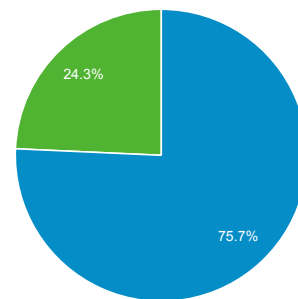

ユーザー サマリー

2019/01/01 - 2019/01/31

すべてのユーザー
100.00% ユーザー

サマリー

ページビュー数

ユーザー
129,649

新規ユーザー
104,642

セッション
214,624

ユーザーあたりのセッション数
1.66

ページビュー数
608,600

ページ/セッション
2.84

平均セッション時間
00:02:04

直帰率
59.83%

New Visitor Returning Visitor

市区町村

市区町村	ユーザー	ユーザー (%)
1. Osaka	45,947	33.75%
2. Minato	7,717	5.67%
3. Shinjuku	7,458	5.48%
4. Kyoto	7,391	5.43%
5. Kobe	6,140	4.51%
6. Yokohama	4,959	3.64%
7. Nagoya	3,074	2.26%
8. Chuo	2,837	2.08%
9. Fukuoka	2,277	1.67%
10. Sakai	2,184	1.60%