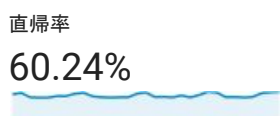

2018/12/01 - 2018/12/31

ユーザー サマリー

すべてのユーザー
100.00% ユーザー

サマリー

ページビュー数