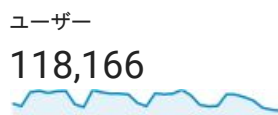

2018/12/01 - 2018/12/31

ユーザー サマリー

すべてのユーザー
100.00% ユーザー

サマリー

ページビュー数