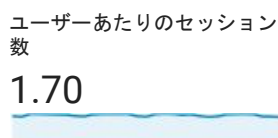

2018/12/01 - 2018/12/31

ユーザー サマリー

すべてのユーザー
100.00% ユーザー

サマリー

ページビュー数