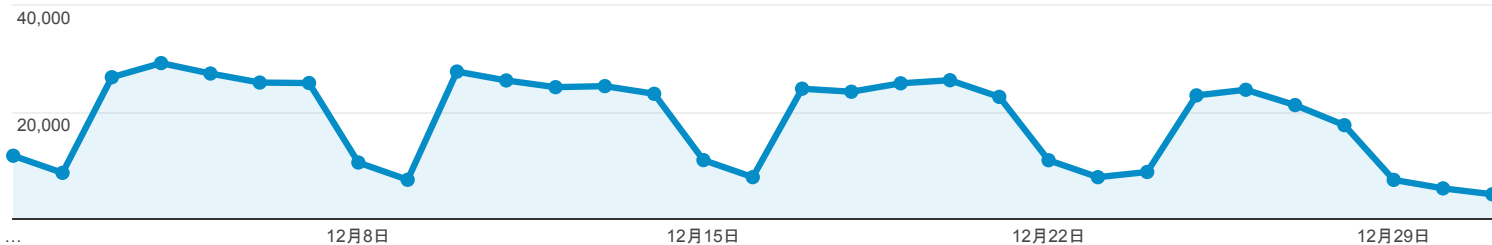

2018/12/01 - 2018/12/31

ユーザー サマリー

すべてのユーザー
100.00% ユーザー

サマリー

ページビュー数

■ New Visitor ■ Returning Visitor