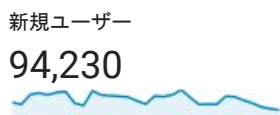

2018/12/01 - 2018/12/31

ユーザー サマリー

すべてのユーザー
100.00% ユーザー

サマリー

ページビュー数