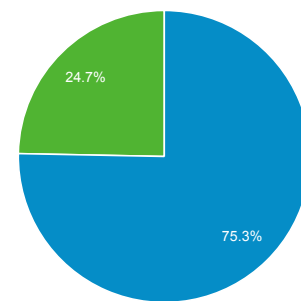

### ユーザー サマリー

すべてのユーザー  
100.00% ユーザー

#### サマリー

#### ページビュー数

■ New Visitor ■ Returning Visitor