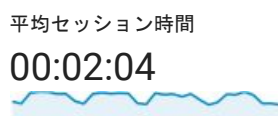

2018/12/01 - 2018/12/31

ユーザー サマリー

すべてのユーザー
100.00% ユーザー

サマリー

ページビュー数