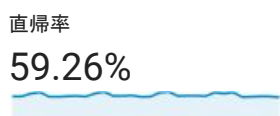

ユーザー サマリー

2018/11/01 - 2018/11/30

すべてのユーザー
100.00% ユーザー

サマリー

ページビュー数

New Visitor Returning Visitor

市区町村

	ユーザー	ユーザー (%)
1. Osaka	45,346	34.39%
2. Minato	8,499	6.44%
3. Shinjuku	7,685	5.83%
4. Kyoto	7,235	5.49%
5. Kobe	5,852	4.44%
6. Yokohama	4,972	3.77%
7. Chuo	3,185	2.42%
8. Nagoya	3,051	2.31%
9. Chiyoda	2,309	1.75%
10. Sakai	1,685	1.28%