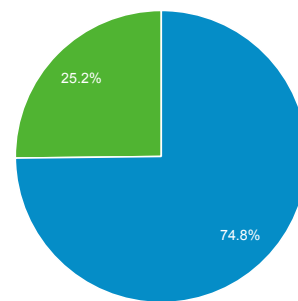

ユーザー サマリー

2018/11/01 - 2018/11/30

すべてのユーザー
100.00% ユーザー

サマリー

ページビュー数

New Visitor Returning Visitor

市区町村

	ユーザー	ユーザー (%)
1. Osaka	45,346	34.39%
2. Minato	8,499	6.44%
3. Shinjuku	7,685	5.83%
4. Kyoto	7,235	5.49%
5. Kobe	5,852	4.44%
6. Yokohama	4,972	3.77%
7. Chuo	3,185	2.42%
8. Nagoya	3,051	2.31%
9. Chiyoda	2,309	1.75%
10. Sakai	1,685	1.28%