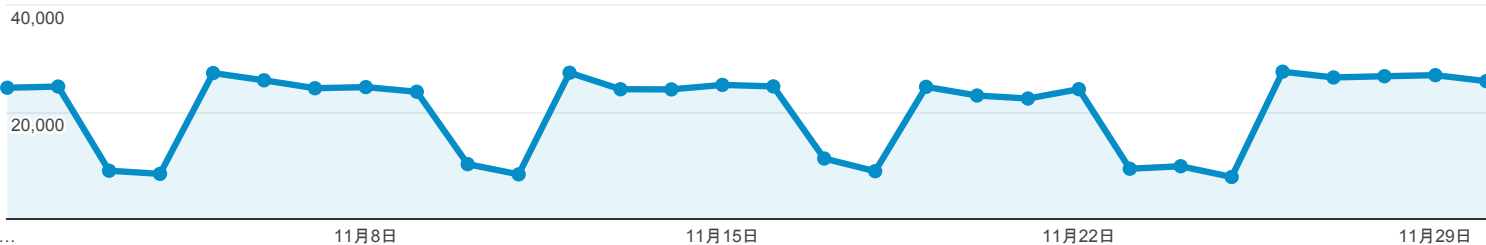

ユーザー サマリー

2018/11/01 - 2018/11/30

すべてのユーザー
100.00% ユーザー

サマリー

ページビュー数

New Visitor Returning Visitor

市区町村

	ユーザー	ユーザー (%)
1. Osaka	45,346	34.39%
2. Minato	8,499	6.44%
3. Shinjuku	7,685	5.83%
4. Kyoto	7,235	5.49%
5. Kobe	5,852	4.44%
6. Yokohama	4,972	3.77%
7. Chuo	3,185	2.42%
8. Nagoya	3,051	2.31%
9. Chiyoda	2,309	1.75%
10. Sakai	1,685	1.28%