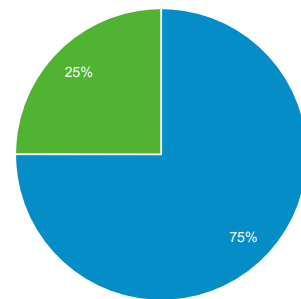

ユーザー サマリー

2018/10/01 - 2018/10/31

すべてのユーザー
100.00% ユーザー

サマリー

ページビュー数

ユーザー
132,827

新規ユーザー
108,840

セッション
233,320

ユーザーあたりのセッション数
1.76

ページビュー数
655,555

ページ/セッション
2.81

平均セッション時間
00:02:05

直帰率
59.69%

New Visitor Returning Visitor

市区町村

ユーザー ユーザー (%)

市区町村	ユーザー	ユーザー (%)
1. Osaka	49,270	34.66%
2. Minato	9,068	6.38%
3. Shinjuku	7,826	5.51%
4. Kyoto	7,402	5.21%
5. Kobe	6,490	4.57%
6. Yokohama	5,309	3.74%
7. Chuo	3,468	2.44%
8. Nagoya	3,163	2.23%
9. Chiyoda	2,392	1.68%
10. (not set)	1,999	1.41%