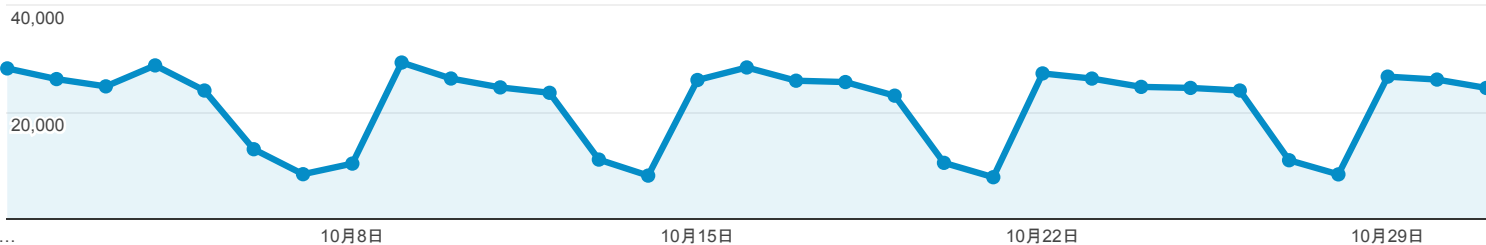

ユーザー サマリー

2018/10/01 - 2018/10/31

すべてのユーザー
100.00% ユーザー

サマリー

ページビュー数

ユーザー
132,827

新規ユーザー
108,840

セッション
233,320

ユーザーあたりのセッション数
1.76

ページビュー数
655,555

ページ/セッション
2.81

平均セッション時間
00:02:05

直帰率
59.69%

New Visitor Returning Visitor

市区町村

ユーザー ユーザー (%)