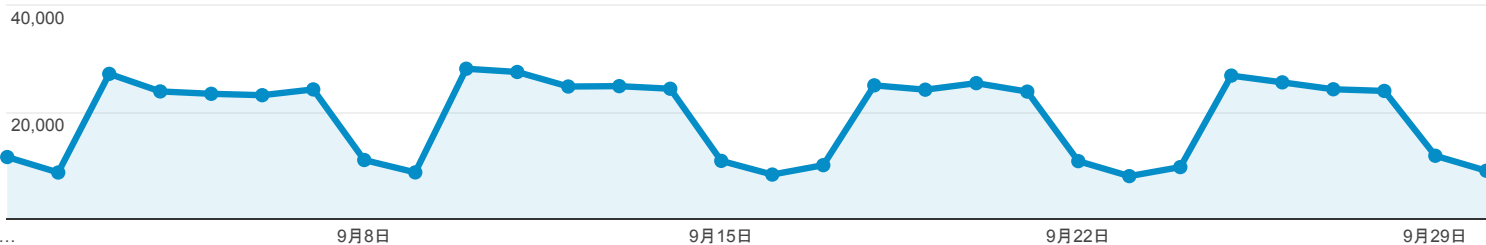

ユーザー サマリー

すべてのユーザー
100.00% ユーザー

2018/09/01 - 2018/09/30

サマリー

● ページビュー数

ユーザー
122,299

新規ユーザー
98,992

セッション
205,893

ユーザーあたりのセッション数
1.68

ページビュー数
567,656

ページ/セッション
2.76

平均セッション時間
00:02:02

直帰率
60.08%

■ New Visitor ■ Returning Visitor

市区町村

| | ユーザー | ユーザー (%) |
|-------------|--------|----------|
| 1. Osaka | 44,028 | 34.07% |
| 2. Minato | 7,518 | 5.82% |
| 3. Shinjuku | 6,716 | 5.20% |
| 4. Kyoto | 6,590 | 5.10% |
| 5. Kobe | 6,184 | 4.79% |
| 6. Yokohama | 5,064 | 3.92% |
| 7. Nagoya | 3,068 | 2.37% |
| 8. Chuo | 2,946 | 2.28% |
| 9. Fukuoka | 2,132 | 1.65% |
| 10. Chiyoda | 1,823 | 1.41% |