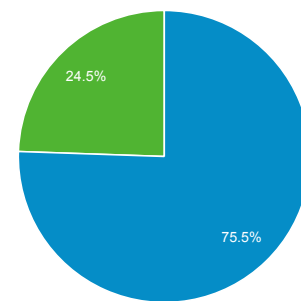

ユーザー サマリー

すべてのユーザー
100.00% ユーザー

2018/09/01 - 2018/09/30

サマリー

● ページビュー数

ユーザー
122,299

新規ユーザー
98,992

セッション
205,893

ユーザーあたりのセッション数
1.68

ページビュー数
567,656

ページ/セッション
2.76

平均セッション時間
00:02:02

直帰率
60.08%

■ New Visitor ■ Returning Visitor

市区町村

| | ユーザー | ユーザー (%) |
|-------------|--------|----------|
| 1. Osaka | 44,028 | 34.07% |
| 2. Minato | 7,518 | 5.82% |
| 3. Shinjuku | 6,716 | 5.20% |
| 4. Kyoto | 6,590 | 5.10% |
| 5. Kobe | 6,184 | 4.79% |
| 6. Yokohama | 5,064 | 3.92% |
| 7. Nagoya | 3,068 | 2.37% |
| 8. Chuo | 2,946 | 2.28% |
| 9. Fukuoka | 2,132 | 1.65% |
| 10. Chiyoda | 1,823 | 1.41% |