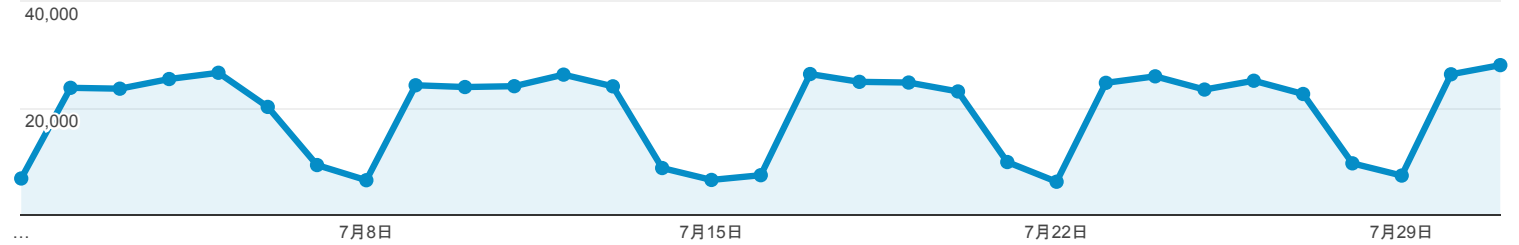

2018/07/01 - 2018/07/31

ユーザー サマリー

すべてのユーザー  
100.00% ユーザー

サマリー

ページビュー数

ユーザー  
110,738

新規ユーザー  
87,536

セッション  
201,865

ユーザーあたりのセッション数  
1.82

ページビュー数  
594,740

ページ/セッション  
2.95

平均セッション時間  
00:02:14

直帰率  
57.75%

New Visitor Returning Visitor

市区町村	ユーザー	ユーザー (%)
1. Osaka	38,664	33.27%
2. Minato	7,816	6.73%
3. Shinjuku	6,016	5.18%
4. Kyoto	5,598	4.82%
5. Kobe	5,168	4.45%
6. Yokohama	4,041	3.48%
7. (not set)	3,209	2.76%
8. Chuo	3,106	2.67%
9. Nagoya	2,675	2.30%
10. Chiyoda	1,962	1.69%