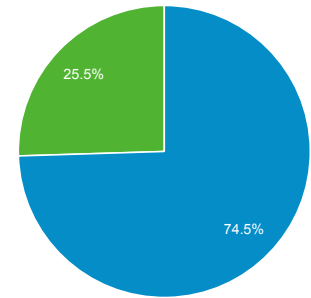

2018/07/01 - 2018/07/31

ユーザー サマリー

すべてのユーザー  
100.00% ユーザー

サマリー

ページビュー数

ユーザー  
110,738

新規ユーザー  
87,536

セッション  
201,865

ユーザーあたりのセッション数  
1.82

ページビュー数  
594,740

ページ/セッション  
2.95

平均セッション時間  
00:02:14

直帰率  
57.75%

New Visitor Returning Visitor

市区町村	ユーザー	ユーザー (%)
1. Osaka	38,664	33.27%
2. Minato	7,816	6.73%
3. Shinjuku	6,016	5.18%
4. Kyoto	5,598	4.82%
5. Kobe	5,168	4.45%
6. Yokohama	4,041	3.48%
7. (not set)	3,209	2.76%
8. Chuo	3,106	2.67%
9. Nagoya	2,675	2.30%
10. Chiyoda	1,962	1.69%