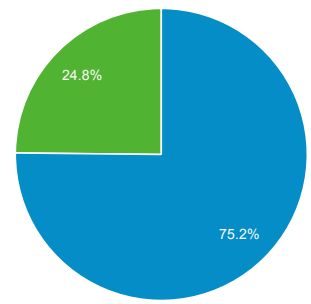

ユーザー サマリー

すべてのユーザー
100.00% ユーザー

2018/06/01 - 2018/06/30

サマリー

ユーザー 116,426	新規ユーザー 94,005	セッション 210,060
ユーザーあたりのセッション数 1.80	ページビュー数 604,861	ページ/セッション 2.88
平均セッション時間 00:02:11	直帰率 58.89%	

■ New Visitor ■ Returning Visitor

市区町村	ユーザー	ユーザー (%)
1. Osaka	39,927	32.41%
2. Minato	7,184	5.83%
3. Shinjuku	6,700	5.44%
4. Kyoto	5,659	4.59%
5. Kobe	5,509	4.47%
6. Yokohama	4,544	3.69%
7. (not set)	4,074	3.31%
8. Chuo	3,157	2.56%
9. Nagoya	2,945	2.39%
10. Chiyoda	2,147	1.74%