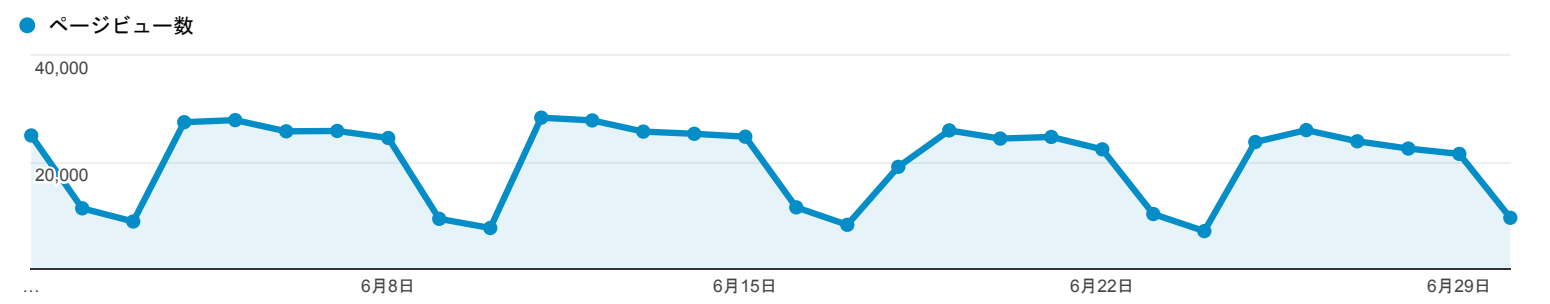

ユーザー サマリー

すべてのユーザー
100.00% ユーザー

2018/06/01 - 2018/06/30

サマリー

ユーザー 116,426	新規ユーザー 94,005	セッション 210,060
ユーザーあたりのセッション数 1.80	ページビュー数 604,861	ページ/セッション 2.88
平均セッション時間 00:02:11	直帰率 58.89%	

■ New Visitor ■ Returning Visitor