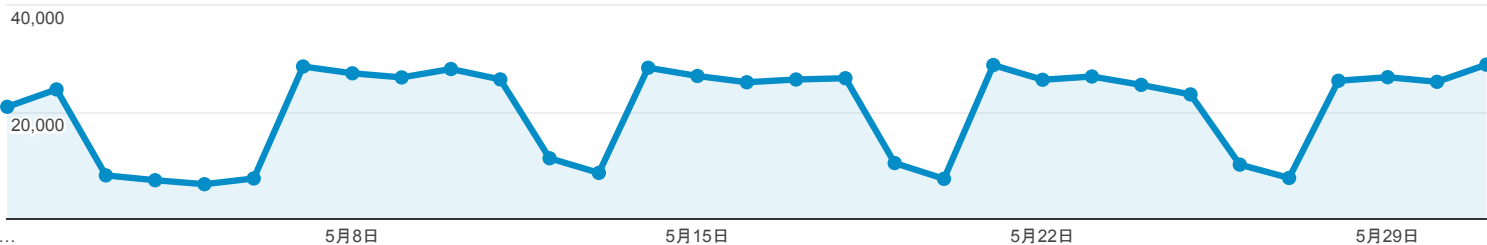

ユーザー サマリー

すべてのユーザー
100.00% ユーザー

2018/05/01 - 2018/05/31

サマリー

● ページビュー数

■ New Visitor ■ Returning Visitor