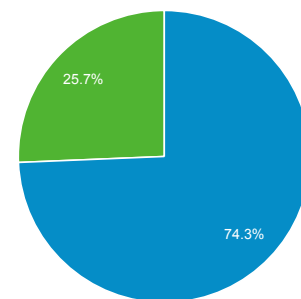

■ New Visitor ■ Returning Visitor