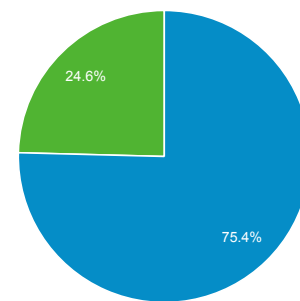

#### ページビュー数

614,739

#### ページ/セッション

2.91

#### 平均セッション時間

00:02:08

#### 直帰率

57.81%

New Visitor Returning Visitor