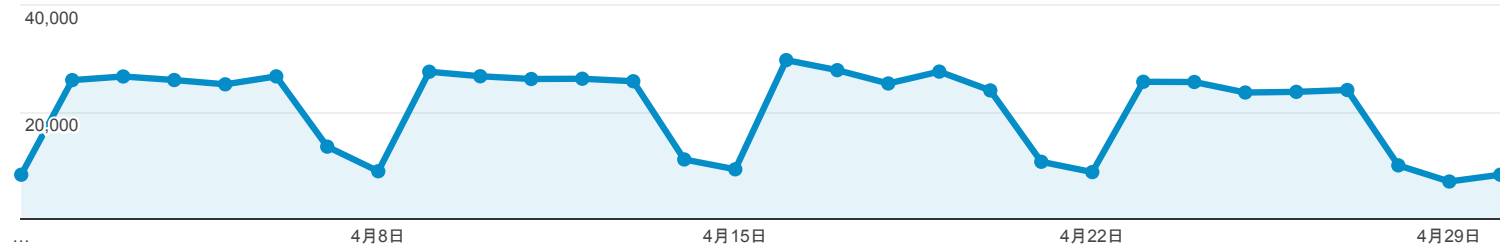

ユーザー サマリー

2018/04/01 - 2018/04/30

すべてのユーザー
100.00% ユーザー

サマリー

ページビュー数