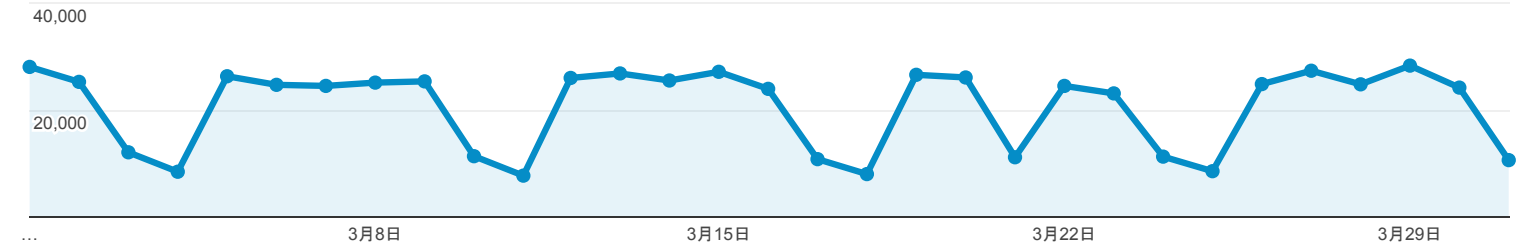

2018/03/01 - 2018/03/31

ユーザー サマリー

すべてのユーザー
100.00% ユーザー

サマリー

● ページビュー数