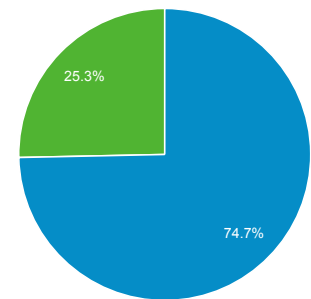

直帰率

56.53%

■ New Visitor ■ Returning Visitor