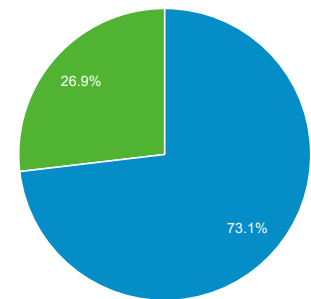

3.10

平均セッション時間

00:02:22

直帰率

55.11%

■ New Visitor ■ Returning Visitor

市区町村

市区町村	ユーザー	ユーザー (%)
1. Osaka	36,629	34.31%
2. Minato	6,484	6.07%
3. Shinjuku	5,836	5.47%
4. Kobe	5,214	4.88%
5. Kyoto	5,144	4.82%
6. Yokohama	3,683	3.45%
7. Nagoya	2,940	2.75%
8. Chuo	2,604	2.44%
9. (not set)	1,915	1.79%
10. Chiyoda	1,881	1.76%