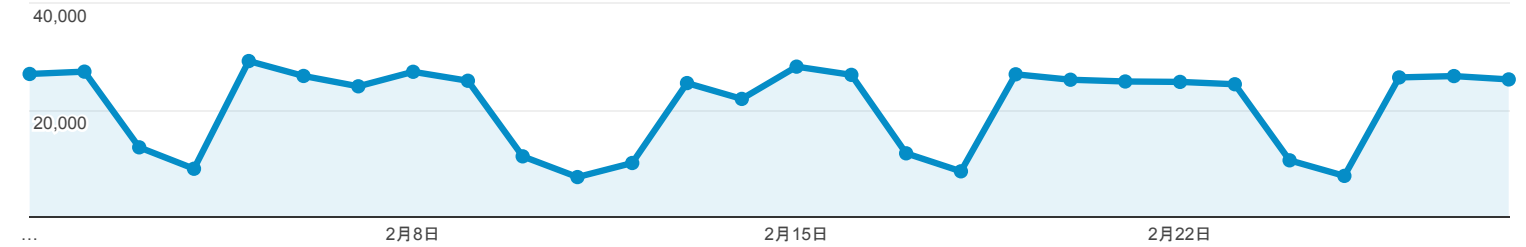

2018/02/01 - 2018/02/28

ユーザー サマリー

すべてのユーザー
100.00% ユーザー

サマリー

ページビュー数

ユーザー

101,284

新規ユーザー

79,277

セッション

187,922

ユーザーあたりのセッション数

1.86

ページビュー数

582,676

ページ/セッション