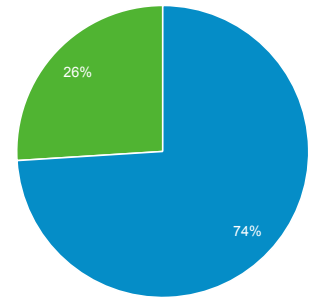

3.08

平均セッション時間

00:02:19

直帰率

55.62%

■ New Visitor ■ Returning Visitor

市区町村

市区町村	ユーザー	ユーザー (%)
1. Osaka	38,920	34.75%
2. Minato	6,554	5.85%
3. Shinjuku	6,148	5.49%
4. Kobe	5,526	4.93%
5. Kyoto	5,370	4.79%
6. Yokohama	3,653	3.26%
7. Nagoya	3,048	2.72%
8. Chuo	2,597	2.32%
9. (not set)	1,776	1.59%
10. Chiyoda	1,768	1.58%