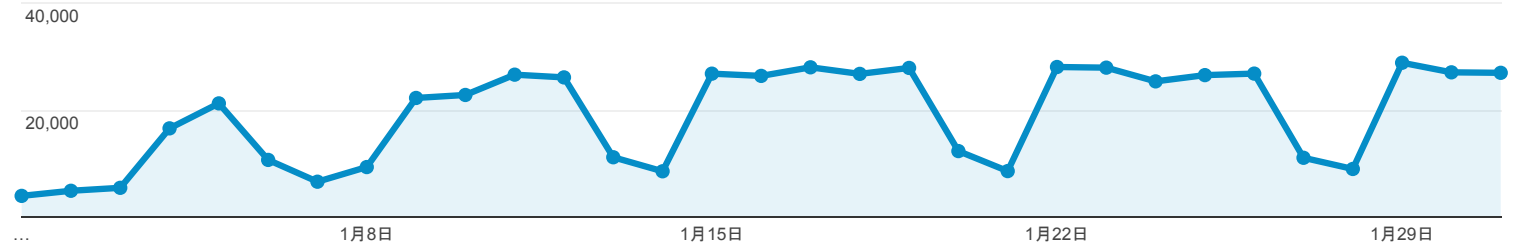

ユーザー サマリー

2018/01/01 - 2018/01/31

すべてのユーザー
100.00% ユーザー

サマリー

ページビュー数

ユーザー

105,426

新規ユーザー

84,419

セッション

191,489

ユーザーあたりのセッション数

1.82

ページビュー数

589,207

ページ/セッション