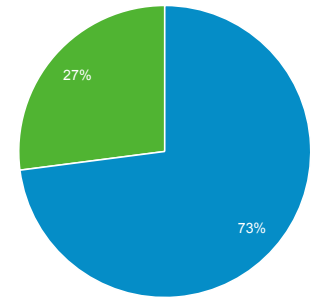

3.05

平均セッション時間

00:02:18

直帰率

54.90%

■ New Visitor ■ Returning Visitor

市区町村

市区町村	ユーザー	ユーザー (%)
1. Osaka	34,890	35.03%
2. Minato	6,440	6.47%
3. Shinjuku	5,250	5.27%
4. Kyoto	4,842	4.86%
5. Kobe	4,741	4.76%
6. Yokohama	3,404	3.42%
7. Nagoya	2,746	2.76%
8. Chuo	2,328	2.34%
9. Chiyoda	1,665	1.67%
10. (not set)	1,601	1.61%