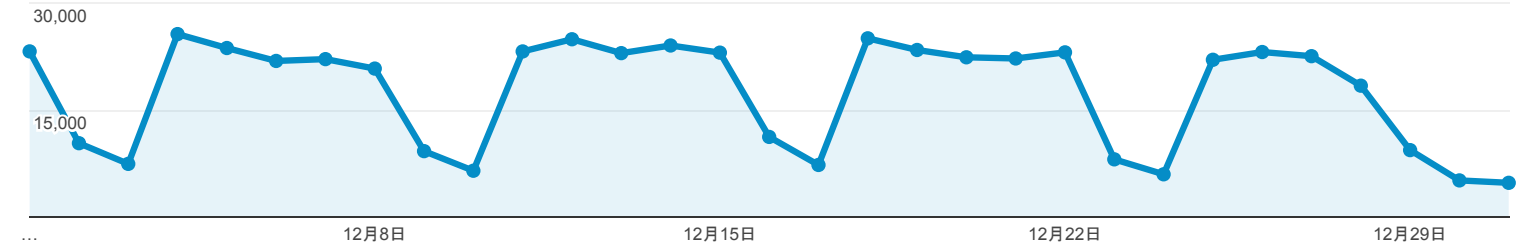

2017/12/01 - 2017/12/31

ユーザー サマリー

すべてのユーザー
100.00% ユーザー

サマリー

ページビュー数

ユーザー

94,322

新規ユーザー

73,656

セッション

177,932

ユーザーあたりのセッション数

1.89

ページビュー数

542,258

ページ/セッション