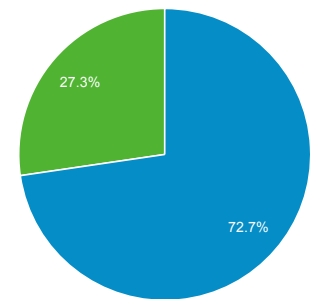

2017/11/01 - 2017/11/30

ユーザー サマリー

すべてのユーザー
100.00% ユーザー

サマリー

ページビュー数

ユーザー 100,474	新規ユーザー 77,861	セッション 186,770
ユーザーあたりのセッション数 1.86	ページビュー数 584,736	ページ/セッション 3.13
平均セッション時間 00:02:21	直帰率 54.27%	

■ New Visitor ■ Returning Visitor

市区町村	ユーザー	ユーザー (%)
1. Osaka	36,853	34.76%
2. Minato	6,250	5.89%
3. Kyoto	5,822	5.49%
4. Shinjuku	5,572	5.26%
5. Kobe	5,198	4.90%
6. Yokohama	3,637	3.43%
7. Nagoya	2,959	2.79%
8. Chuo	2,356	2.22%
9. Chiyoda	1,919	1.81%
10. (not set)	1,567	1.48%