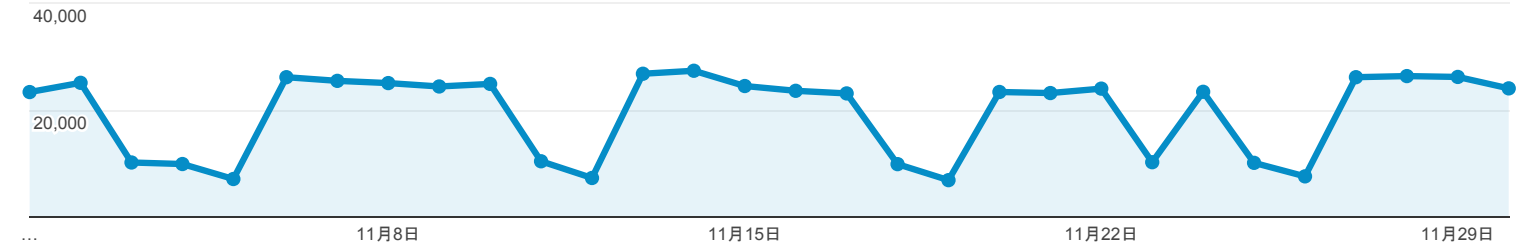

2017/11/01 - 2017/11/30

ユーザー サマリー

すべてのユーザー
100.00% ユーザー

サマリー

ページビュー数

ユーザー 100,474	新規ユーザー 77,861	セッション 186,770
ユーザーあたりのセッション数 1.86	ページビュー数 584,736	ページ/セッション 3.13
平均セッション時間 00:02:21	直帰率 54.27%	

■ New Visitor ■ Returning Visitor