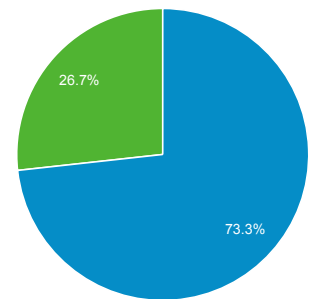

2.97

平均セッション時間

00:02:17

直帰率

55.30%

■ New Visitor ■ Returning Visitor

市区町村

| 市区町村 | ユーザー | ユーザー (%) |
|-------------|--------|----------|
| 1. Osaka | 40,212 | 35.09% |
| 2. Minato | 6,862 | 5.99% |
| 3. Shinjuku | 5,912 | 5.16% |
| 4. Kobe | 5,527 | 4.82% |
| 5. Kyoto | 5,454 | 4.76% |
| 6. Yokohama | 4,040 | 3.53% |
| 7. Nagoya | 3,184 | 2.78% |
| 8. Chuo | 2,799 | 2.44% |
| 9. Chiyoda | 2,107 | 1.84% |
| 10. Fukuoka | 1,457 | 1.27% |