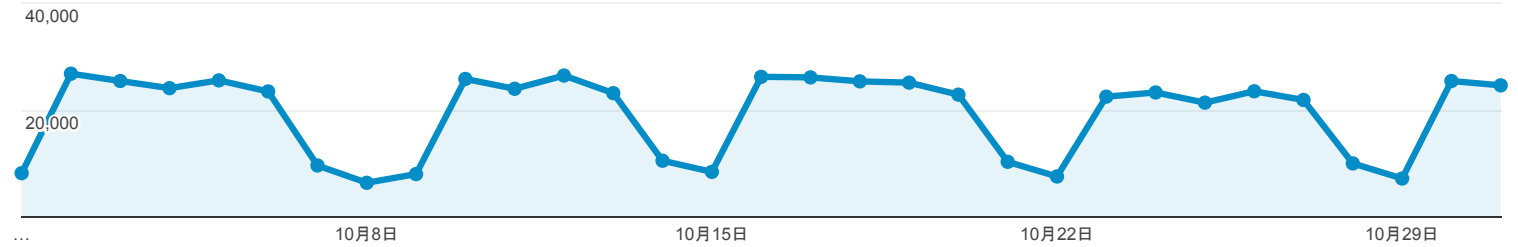

ユーザー サマリー

2017/10/01 - 2017/10/31

すべてのユーザー
100.00% ユーザー

サマリー

● ページビュー数

ユーザー

108,401

新規ユーザー

85,108

セッション

201,334

ユーザーあたりのセッション数

1.86

ページビュー数

598,003

ページ/セッション