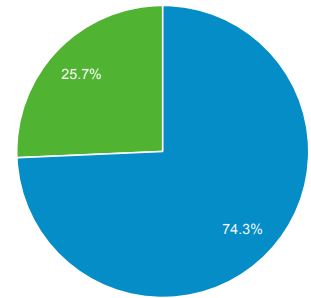

2.90

平均セッション時間

00:02:15

直帰率

56.32%

■ New Visitor ■ Returning Visitor

市区町村

市区町村	ユーザー	ユーザー (%)
1. Osaka	42,533	34.73%
2. Minato	6,997	5.71%
3. Shinjuku	6,292	5.14%
4. Kyoto	6,023	4.92%
5. Kobe	5,770	4.71%
6. Yokohama	4,645	3.79%
7. Nagoya	3,410	2.78%
8. Chuo	2,804	2.29%
9. Chiyoda	2,409	1.97%
10. Shibuya	1,673	1.37%