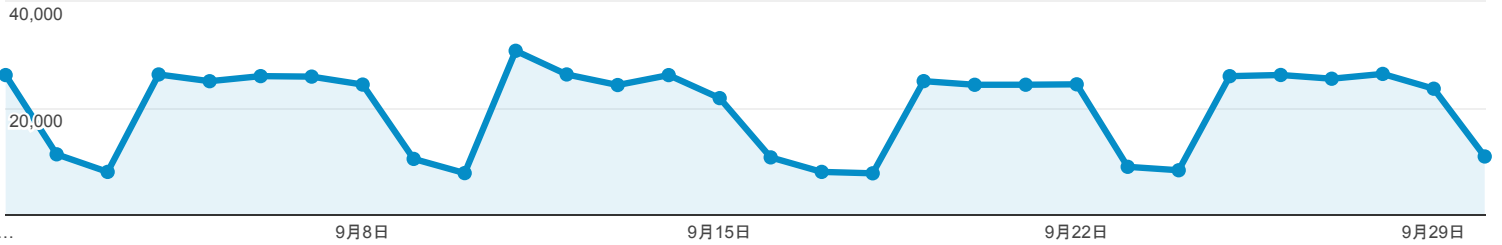

ユーザー サマリー

2017/09/01 - 2017/09/30

すべてのユーザー
100.00% ユーザー

サマリー

● ページビュー数

ユーザー

115,628

新規ユーザー

92,552

セッション

206,994

ユーザーあたりのセッション数

1.79

ページビュー数

600,108

ページ/セッション